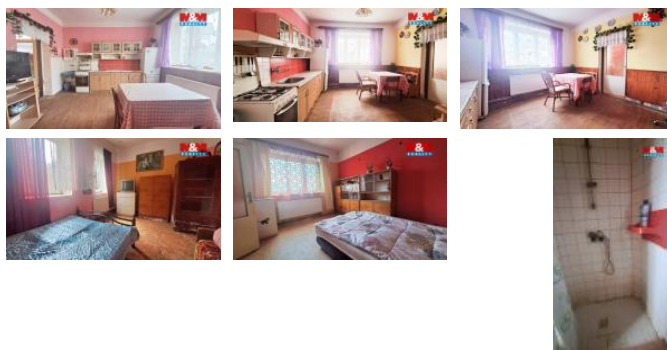

Výhodou je také možnost úpravy dispozice podle pot eb budoucího majitele.

Lokalita poskytuje klidné bydlení s dobrou dostupností služeb.

Pro více informací a sjednání prohlídky m neváhejte kontaktovat.

ID inzerátu ESO:	4395622
Inzerát vydán:	11.04.2026
Inzerát aktualizován:	14.04.2026
ID zakázky v RK:	900938498
Poloha objektu:	Rohový
Budova je z:	Cihla
Stav:	P ed rekonstrukcí
Vlastnictví:	Osobní
Užitná plocha:	116 m ²
Plocha pozemku:	185 m ²
Parkování:	Venkovní stání
Kód zakázky:	938498