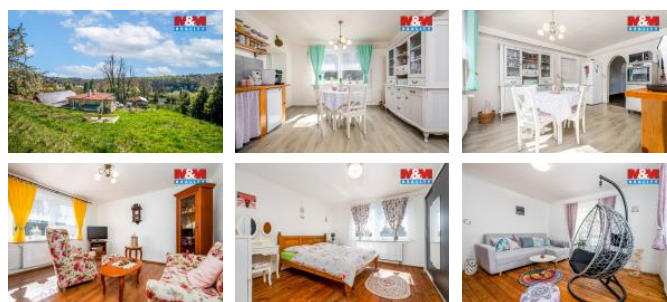

### Rakovník

Prodej samostatn stojícího rodinného domu v obci Zbe no, zasazeného do mimo ádn atraktivní lokality na okraji K ivoklátska. Tato oblast je vyhledávaná pro svou ístou p írodu, minimum zástavby a absolutní klid, p í emž si zároveň zachovává rozumnou dostupnost do Prahy.

D m je smíšené konstrukce a prošel kompletní vnit ní rekonstrukcí. Interiér nabízí p íjemné a funk ní zázemí p ípravené k okamžitému užívání, bez nutnosti dalších investic. Nemovitost je ideální jak pro trvalé bydlení, tak i jako víkendové úto íšt í mimo m sto.

ID inzerátu ESO:	4402748
Inzerát aktualizován:	07.05.2026
Inzerát vydán:	06.05.2026
ID zakázky v RK:	900940510
Poloha objektu:	Samostatný
Budova je z:	Smíšená
Stav:	Dobrý
Vlastnictví:	Osobní
Užitná plocha:	132 m <sup>2</sup>
Plocha pozemku:	1760 m <sup>2</sup>
Kód zakázky:	940510