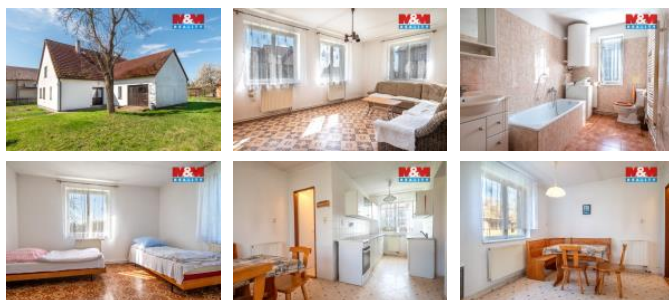

K prodeji, Rodinný d m, 133 m²

íslo inzerátu (ID): 4401091 Datum vydání: 28.04.2026

Cena za nemovitost:

5 400 000 K

Lokalita:
Klatovy

Nabízíme k prodeji rodinný d m se zahradou o celkové výměře 998 m² v klidné části obce Pačejov – Nádraží. D m byl kolaudován v roce 2003 a nabízí dispozici 4+1 se vstupní halou a technickou místností. Velkou výhodou je možnost rozšíření obytné plochy formou vestavby podkrovní o další pokoje dle vlastních představ.

Součástí domu je garáž pro jedno osobní vozidlo, která je stavebně propojena s obytnou částí. Nemovitost je postavena z cihelného zdiva, střešní krytinu tvoří pálené tašky. Vytápění zajišťuje elektrický kotel s rozvodem do radiátorů. D m je napojen na obecní vodovod a nově vybudovanou obecní kanalizaci.

K nemovitosti náleží rovinná zahrada o výměře 812 m², ideální pro relaxaci, rodinné posezení nebo zahradní údržbu. Klidná lokalita nabízí příjemné bydlení s dobrou dostupností okolních obcí a občanské vybavenosti.

Pro více informací nás kontaktujte.

ID inzerátu ESO:	4401091
Inzerát vydán:	28.04.2026
ID zakázky v RK:	900940065
Poloha objektu:	Samostatný
Budova je z:	Cihla
Stav:	Dobrý
Vlastnictví:	Osobní
Užitná plocha:	133 m ²
Plocha pozemku:	998 m ²
Parkování:	Garáž
Kód zakázky:	940065