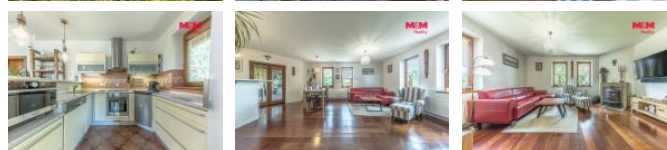

K prodeji, Rodinný d m, 136 m2

íslo inzerátu (ID): 4410762 Datum vydání: 24.06.2026

Cena za nemovitost:

14 950 000 K

Lokalita:

Praha-východ

Prodej prostorného bungalovu v klidné části obce Zdiby - P emyšlení. Cihlová stavba o užitné ploše 136 m2 stojí na pozemku o výměře 1 106 m2. D m je na konci slepé ulice, v soukromí a s krásným výhledem do okolních lesů. V domě jsou tři ložnice, velký obývací pokoj s kuchyňským koutem a vstupem do pergoly, garáž, chodba, koupelna s WC a samostatné WC. Nemovitost je ve velmi dobrém technickém stavu, je pečlivě udržována a jsou v ní použity velmi kvalitní materiály a vybavení. Nízké provozní náklady zajišťuje vytápění tepelným čerpadlem v kombinaci s možností topení v krbových kamnech s rozvodem teplého vzduchu po celém domě. Objekt je napojen na elektřinu a veřejný vodovod. Kanalizaci plánuje obec vybudovat v příštím roce. Krásné klidné bydlení v přírodní a tiché blízkosti Prahy, ve které jste za 10 minut.

ID inzerátu ESO:	4410762
Inzerát vydán:	24.06.2026
ID zakázky v RK:	900946575
Poloha objektu:	Samostatný
Budova je z:	Cihla
Stav:	Velmi dobrý
Vlastnictví:	Osobní
Užitná plocha:	136 m2
Plocha pozemku:	1106 m2
Parkování:	Garáž
Kód zakázky:	946575