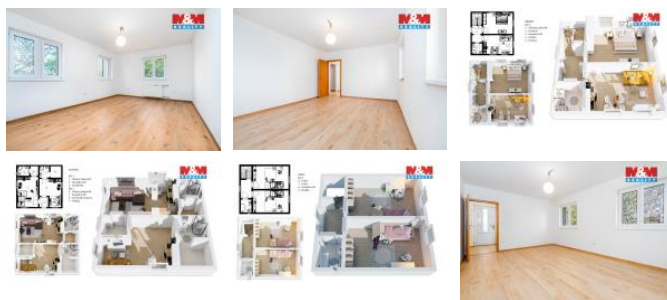

K prodeji, Rodinný d m, 146 m²

číslo inzerátu (ID): 4410789 Datum vydání: 24.06.2026

Cena za nemovitost:

9 990 000 K

Lokalita:

Praha-západ

Exkluzivn Vám nabízíme k prodeji nemovitost o ploše 146 m², ve které se nachází 3 byty se samostatnými vchody. Jedná se o stavbu s .e. k rodinné rekreaci s možností trvalého bydlení. Dispozi ní ešení: 3+1 v p ízemí a pat e, 2x garsonka v suterénu. Velký byt prošel áste nou rekonstrukcí a nachází se zde dv koupelny, p íprava na 2 kuchy ské linky (možnost v p ízemí i v pat e), 4 nepr chozí pokoje a komora. Garsonky v suterénu jsou vhodné k rekonstrukci. ty i parkovací místa p ímo na pozemku. Voda ešená pomocí vlastní studny. Zadní ást pozemku je svažitá. Obec má strategickou polohu na okraji metropole, v blízkosti letišt , mezinárodní školy ISP, Prahy 6 i n kolika p írodních park . Do centra Prahy se pohodln dostanete za 20 minut. MHD doprava: 10 minut metro Bo islavka (linka A), 30 minut Václavské nám stí. Veškerá ob anská vybavenost v míst bydlíšt . Doporu ujeme prohlídku. Více informací u maklé e.

ID inzerátu ESO:	4410789
Inzerát vydán:	24.06.2026
ID zakázky v RK:	900946479
Poloha objektu:	Samostatný
Budova je z:	Cihla
Stav:	Velmi dobrý
Vlastnictví:	Osobní
Užitná plocha:	146 m ²
Plocha pozemku:	650 m ²
Kód zakázky:	946479