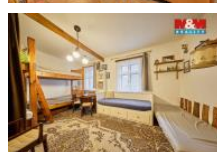

K prodeji, Rodinný d m, 150 m2

íslo inzerátu (ID): 4398441 Datum vydání: 20.04.2026

Cena za nemovitost:

6 699 000 K

Lokalita:
Trutnov

Kupte si rodinný d m, který m že sloužit jak k pohodlnému vlastnímu bydlení, tak jako skv lá p íležitost k p íjmu z krátkodobého pronájmu. Nemovitost se nachází v oblíbené horské lokalit Horní Maršov, která je ideální pro milovníky hor, zimních sport í letních výlet .

Chalupa nabízí klasickou pokrkonoskou atmosféru a zároveň praktické zázemí. Sou ástí je opravená stodola, kterou m žete využít jako parkování, dílnu nebo prostor pro cokoliv. Nechybí ani stylový sklípek zabudovaný ve svahu, ideální na uskladn ní vína, potravin nebo posezení.

Pozemek je p íjemn svažité a nabízí krásnou horní terasu pro odpo ínek, kde si m žete užít klidné ve ery s výhledem na okolní p írodu. V okolí najdete vše, co od hor o ekáváte – lesy, louky, eku a nekone né možnosti pro turistiku í cyklistiku.

Velkou výhodou je také velké parkovišt naproti a dv zastávky Skibusu prakticky u chalupy, takže se pohodln dostanete na svah bez starostí. Máte k tomu hned dv velká Lyža ská st ediska doslova na dosah.

ID inzerátu ESO:	4398441
Inzerát vydán:	20.04.2026
ID zakázky v RK:	900935720
Poloha objektu:	Samostatný
Budova je z:	Smíšená
Stav:	Dobrý
Vlastnictví:	Osobní
Užitná plocha:	150 m2
Plocha pozemku:	1069 m2
Kód zakázky:	935720