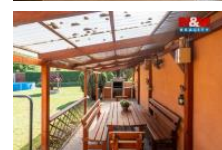

K prodeji, Rodinný d m, 150 m2

íslo inzerátu (ID): 4399024 Datum vydání: 22.04.2026

Cena za nemovitost:

7 499 000 K

Lokalita:
Pardubice

Nabízíme k prodeji samostatn stojící rodinný d m v klidné a vyhledávané ásti obce Lány na D lku, která spadá pod m sto Pardubice. D m s užitnou plochou p ibližn 150 m2 nabízí p íjemné zázemí pro rodinné bydlení a zároveň poskytuje zajímavý potenciál pro další úpravy.

Dispozice domu zahrnuje p t prostorných místností, sklep a navazující stodolu, kterou lze p estav t na další obytný prostor, dílnu nebo nap íklad ateliér podle vlastních p edstav. Stavba je ze smíšeného zdiva, nachází se v dobrém technickém stavu a nabízí možnost modernizace dle individuálních požadavk nového majitele.

K domu náleží pozemek o celkové vým e 1 135 m2, který poskytuje dostatek prostoru pro zahradu, venkovní posezení, d tské h íšt nebo relaxa ní zónu. Díky své velikosti nabízí také možnost dalšího využití podle pot eb budoucích majitel .

Lokalita je velmi p íjemná a klidná, p ítom s výbornou dostupností do centra Pardubice. V docházkové vzdálenosti se nachází zastávka MHD, mate ská škola, restaurace, ...

ID inzerátu ESO:	4399024
Inzerát vydán:	21.04.2026
Inzerát aktualizován:	22.04.2026
ID zakázky v RK:	900934435
Poloha objektu:	Samostatný
Budova je z:	Smíšená
Stav:	Dobrý
Vlastnictví:	Osobní
Užitná plocha:	150 m2
Plocha pozemku:	1135 m2
Parkování:	Garáž
Kód zakázky:	934435