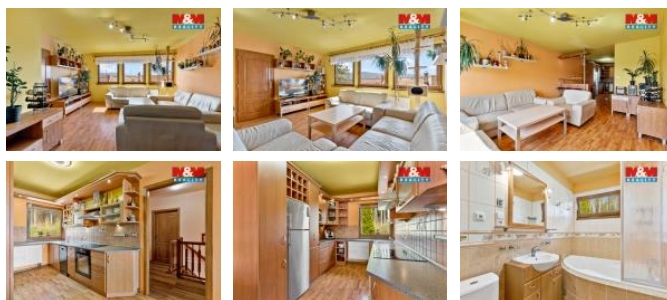

K prodeji, Rodinný d m, 150 m2

íslo inzerátu (ID): 4402997 Datum vydání: 07.05.2026

Cena za nemovitost:

5 850 000 K

Lokalita:
Liberec

Nabízíme k prodeji rodinný d m o dispozici 4+1 v klidné lokalitě v t sné blízkosti lesa. Díky jižní orientaci je interiér po celý den hezky prosv tlený p irozeným sv tlem. Dispozice domu je praktická a nabízí pohodlné zázemí pro rodinné bydlení. V p ízemí najdete dva d tské pokoje, koupelnu se sprchovým koutem, technickou místnost a garáž. V pat e se nachází obývací pokoj s kuchy ským koutem, ložnice, druhá koupelna a pracovna. Sou ástí domu je terasa ideální pro odpo inek a útulná zahrádka, která nabízí p íjemné soukromí. D m je zateplený a vybaven moderními prvky, jako je fotovoltaika nebo nabíje ka pro elektromobil. Nabídka p edstavuje ideální kombinaci klidného prost edí a sou asného standardu bydlení.

ID inzerátu ESO:	4402997
Inzerát vydán:	06.05.2026
Inzerát aktualizován:	07.05.2026
ID zakázky v RK:	900939331
Poloha objektu:	adový
Budova je z:	Montovaná
Stav:	Dobrý
Vlastnictví:	Osobní
Užitná plocha:	150 m2
Plocha pozemku:	188 m2
Parkování:	Garáž
Kód zakázky:	939331