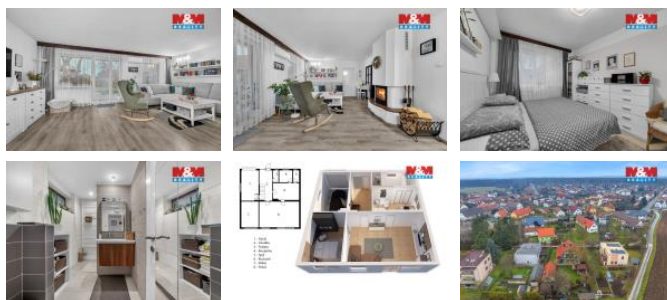

K prodeji, Rodinný d m, 155 m2

íslo inzerátu (ID): 4379439 Datum vydání: 18.01.2026

Cena za nemovitost:

9 990 000 K

 Lokalita:
Pardubice

Nabízíme Vám k prodeji prostorný rodinný d m o dispozici 5+1, nacházející se v klidné části obce B ehy u P elou e, na ulici Pod Bílou h rou. Tento samostatn stojící d m s užitnou plochou 155 m2 a pozemkem o rozloze 646 m2 a garáží je ideální volbou pro rodiny, které hledají klidné bydlení v dosahu veškeré ob anské vybavenosti. D m je rozd len na dv nadzemní podlaží, nabízí celkem 6 místností, což zajiš uje dostatek prostoru pro pohodlný život. Lokalita nabízí skv lou dostupnost do P elou e a Pardubic, ideální pro ty, kte í cht jí žít v klidném prost edí s možností víkendových procházek v okolní p írod . Nechte se okouzlit touto jedine nou p íležitostí a domluvte si prohlídku ještě dnes!

ID inzerátu ESO:	4379439
Inzerát vydán:	12.01.2026
Inzerát aktualizován:	18.01.2026
ID zakázky v RK:	900928981
Poloha objektu:	Samostatný
Stav:	Dobrý
Vlastnictví:	Osobní
Užitná plocha:	155 m2
Plocha pozemku:	646 m2
Parkování:	Garáž
Balkón:	ANO
Kód zakázky:	928981