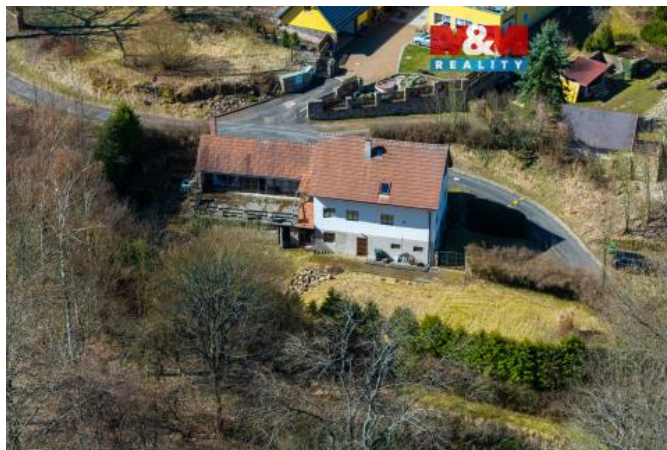

K prodeji, Rodinný d m, 155 m2

íslo inzerátu (ID): 4396639 Datum vydání: 22.04.2026

Cena za nemovitost:

4 450 000 K

 Lokalita:
Sokolov

Hledáte-li velký d m s hezkou zahradou na klidném míst , vhodný pro rodinné bydlení, i k rekrea ním ú el m? Tato nabídka je ur ená práv pro Vás. Nemovitost s velkou, zast ešenou terasou, vlastním Wellness se vstupem ze zahrady, dv ma koupelnami a navíc s prostornou garáží naleznete ve Kfelych u Horního Slavkova, nedaleko Karlových Var . V obýváku najdete krásná, kachlová kamna, která m žete využít jako p íjemný a ekonomický zdroj vytáp ní. Sou asný majitel zrealizoval rekonstrukci rozvod energií a modernizaci vytáp ní, které zajiš uje nový elektro kotel. Garáž a technické místnosti v p ízemí jsou zachyceny na p dorysu, jež je sou ástí foto prezentace. Využijte tuto jedine nou šanci a dohodn te si prohlídku. Samoz ejmostí je také vy ízení financování za nejlepších podmínek.

ID inzerátu ESO:	4396639
Inzerát aktualizován:	22.04.2026
Inzerát vydán:	14.04.2026
ID zakázky v RK:	900937167
Poloha objektu:	Samostatný
Budova je z:	Smíšená
Stav:	Dobrý
Vlastnictví:	Osobní
Užitná plocha:	155 m2
Plocha pozemku:	1220 m2
Kód zakázky:	937167