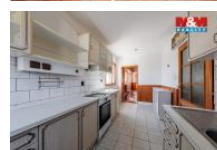

K prodeji, Rodinný d m, 155 m2

íslo inzerátu (ID): 4396639 Datum vydání: 22.04.2026

Cena za nemovitost:

4 450 000 K

 Lokalita:
Sokolov

Hledáte-li velký d m s hezkou zahradou na klidném míst , vhodný pro rodinné bydlení, i k rekrea ním ú el m? Tato nabídka je ur ená práv pro Vás. Nemovitost s velkou, zast ešenou terasou, vlastním Wellness se vstupem ze zahrady, dv ma koupelnami a navíc s prostornou garáží naleznete ve Kfelych u Horního Slavkova, nedaleko Karlových Var . V obýváku najdete krásná, kachlová kamna, která m žete využít jako p íjemný a ekonomický zdroj vytáp ní. Sou asný majitel zrealizoval rekonstrukci rozvod energií a modernizaci vytáp ní, které zajiš uje nový elektro kotel. Garáž a technické místnosti v p ízemí jsou zachyceny na p dorysu, jež je sou ástí foto prezentace. Využijte tuto jedine nou šanci a dohodn te si prohlídku. Samoz ejmostí je také vy ízení financování za nejlepších podmínek.

ID inzerátu ESO:	4396639
Inzerát aktualizován:	22.04.2026
Inzerát vydán:	14.04.2026
ID zakázky v RK:	900937167
Poloha objektu:	Samostatný
Budova je z:	Smíšená
Stav:	Dobrý
Vlastnictví:	Osobní
Užitná plocha:	155 m2
Plocha pozemku:	1220 m2
Kód zakázky:	937167