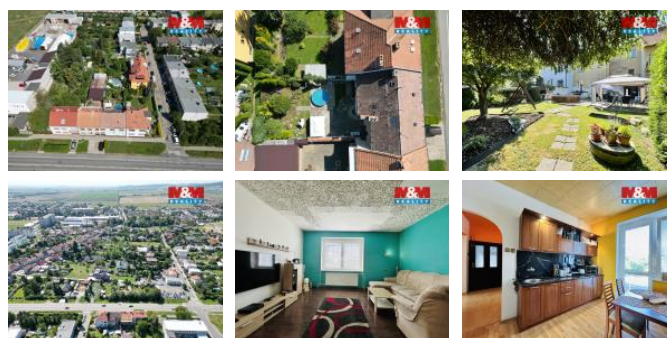

K prodeji, Rodinný d m, 158 m²

íslo inzerátu (ID): 4394677 Datum vydání: 27.04.2026

Cena za nemovitost:

6 700 000 K

Lokalita:

Prost jov

Nabízíme k prodeji rodinný d m v Prost jov , ulice Plumlovská. Jedná se o d m s dv mi podlažími a p dou, kterou je možno využít pro p ípadné další bydlení. Sou ástí domu je také pr jezd na pozemek. D m je z v tší ástí podsklepený a má balkón. Jedná se aktuáln o dv samostatné bytové jednotky. Ve zvýšeném p ízemí se nachází kuchyn , koupelna s wc, obývací pokoj a ložnice - užitná plocha 75 m². V pat e jsou dva pokoje, obývací pokoj, kuchyn , koupelna s wc - užitná plocha 83 m². D m je cihlový a je p ípojený na veškeré inženýrské sít . Celková plocha parcely je 353 m². V dom je možnost vybudovat t etí samostatnou bytovou jednotku o rozloze 83 m², je tedy možnost koup í za ú elem investice. V míst je také možnost podnikat a z ídit autoservis neb pneuservis. Pro více informací kontaktujte maklé e. Možnost vým ny za byt nebo menší d m s doplatkem.

ID inzerátu ESO:	4394677
Inzerát aktualizován:	27.04.2026
Inzerát vydán:	08.04.2026
ID zakázky v RK:	900938722
Poloha objektu:	adový
Budova je z:	Cihla
Stav:	Dobrý
Vlastnictví:	Osobní
Užitná plocha:	158 m ²
Plocha pozemku:	353 m ²
Balkón:	ANO
Kód zakázky:	938722