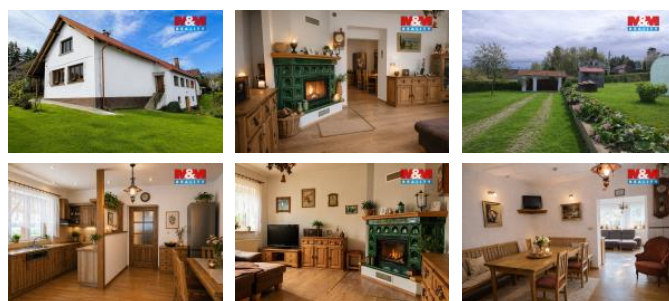

## K prodeji, Rodinný d m, 158 m2

íslo inzerátu (ID): 4400076 Datum vydání: 07.05.2026

Cena za nemovitost:

**17 245 000 K**

Lokalita:  
**Benešov**

Nabízíme k prodeji prostorný rodinný d m v klidné ásti obce ernýš v oblasti Zru e nad Sázavou. Samostatn stojící cihlový d m o užitné ploše 158 m2 disponuje jedním nadzemním a jedním podzemním podlažím. Nabízí celkem 5 obytných místnosti, kompletní p ísluženství, velké technické zázemí, sklepy, spíže a dv garáže ve výstavb . Sou ástí prodeje je také samostatný výminek o velikosti 28 m2 s vlastním p ísluženstvím a terasou o vým e 30 m2, který p edstavuje ideální ešení pro vícegenera ní bydlení, ubytování host nebo jako investí ní p íležitost k pronájmu. Na pozemku se dále nacházejí hospodá ské stavby – velká stodola, chlévy a maštal pro hospodá ská zví ata, což z této nemovitosti íní skv lou volbu nejen pro rodinné bydlení, ale i pro podnikání í menší hospodá ství. Rozlehlý pozemek o vým e 6 381 m2 nabízí dostatek prostoru pro zahradu, sad í další využití dle vašich p edstav a zároveň zajiš uje maximální soukromí a klid. Pro více informací kontaktujte maklé e.

ID inzerátu ESO:	4400076
Inzerát vydán:	24.04.2026
Inzerát aktualizován:	07.05.2026
ID zakázky v RK:	900940148
Poloha objektu:	Samostatný
Budova je z:	Cihla
Stav:	Velmi dobrý
Vlastnictví:	Osobní
Užitná plocha:	158 m2
Plocha pozemku:	6381 m2
Parkování:	Garáž
Kód zakázky:	940148