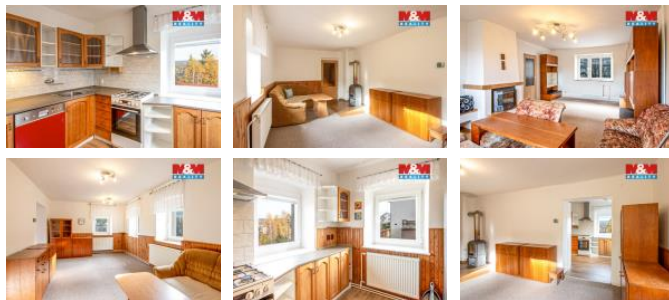

## K prodeji, Rodinný d m, 160 m2

íslo inzerátu (ID): 4376456 Datum vydání: 03.01.2026

Cena za nemovitost:

**10 900 000 K**Lokalita:  
**Liberec**

Nabízíme k prodeji rodinný d m v atraktivní a klidné ásti Liberec XXV, p ímo pod sportovním areálem Vesec. Tento samostatn stojící d m z cihlové konstrukce se nachází na velkorysém pozemku o rozloze 1913 m2, který nabízí r zné možnosti využití, od zahradní ení po další rozší ení staveb. Nemovitost o užitné ploše 160 m2 nabízí celkem 5 místností, které jsou rozmíst ny na dvou nadzemních podlažích. K domu náleží prostorný sklep a garáž. D m je v dobrém stavu s možností okamžitého nast hování, nebo k modernizaci dle vlastních p edstav. Pokud hledáte klidné bydlení s dostatkem soukromí a zároveň výbornou dostupností do centra Liberce, je tato nabídka práv pro vás. Okolí nabízí dostatek soukromí a p írodní krásy, což íní tuto nemovitost ideálním místem pro bydlení. Využijte jediné né p íležitosti k získání tohoto zajímavého domu. Neváhejte nás kontaktovat pro více informací nebo prohlídku.

Financování vám zdarma na míru p ípraví náš nezávislý hypote ní poradce.

ID inzerátu ESO:	4376456
Inzerát aktualizován:	03.01.2026
Inzerát vydán:	17.12.2025
ID zakázky v RK:	900924649
Poloha objektu:	Samostatný
Budova je z:	Cihla
Stav:	Dobrý
Vlastnictví:	Osobní
Užitná plocha:	160 m2
Plocha pozemku:	1913 m2
Parkování:	Garáž
Balkón:	ANO
Kód zakázky:	924649