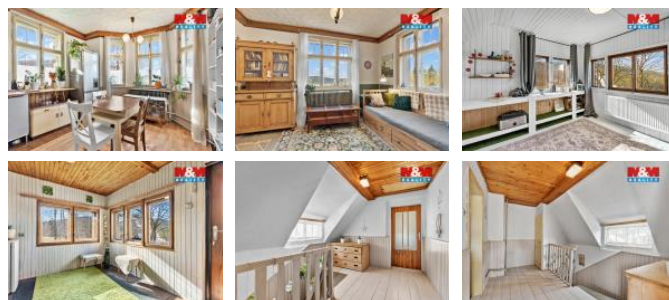

K prodeji, Rodinný d m, 160 m2

íslo inzerátu (ID): 4394985 Datum vydání: 13.04.2026

Cena za nemovitost:

7 480 000 K

Lokalita:

Jablonec nad Nisou

Nabízíme ke koupi rodinný d m v žádané lokalitě - obec Albrechtice v Jizerských horách. V přízemí domu kuchyně s jídelním koutem sousedící s obývacím pokojem. Koupelna s vanou a umyvadlem, toaleta samostatná. Podzemní s úložným prostorem. Schodiště nás zavede do 1. NP kde jsou 2 ložnice a pokoj s balkónem. Podlaží se pochozí s možností vybudování dalších místností. D m áste n podsklepený. Vytápění zajištěno plynovým kotlem a křbovými kamny, ohřev vody bojler. Podlahy dřevěné, PVC a koberec. Zahrada okrasná se stodolou, která skýtá další úložné prostory. Z domu nádherný výhled do okolí. V těsné blízkosti obchod, škola, vyhlášený lyžařský vleč Špičák. V okolí nepřeberné množství výletních míst, cyklotras a běžkařských tratí. Více informací sdílejte makléři na prohlídce.

ID inzerátu ESO:	4394985
Inzerát aktualizován:	13.04.2026
Inzerát vydán:	08.04.2026
ID zakázky v RK:	900938005
Poloha objektu:	Samostatný
Budova je z:	Cihla
Stav:	Před rekonstrukcí
Vlastnictví:	Osobní
Užitná plocha:	160 m2
Plocha pozemku:	1160 m2
Balkón:	ANO
Kód zakázky:	938005