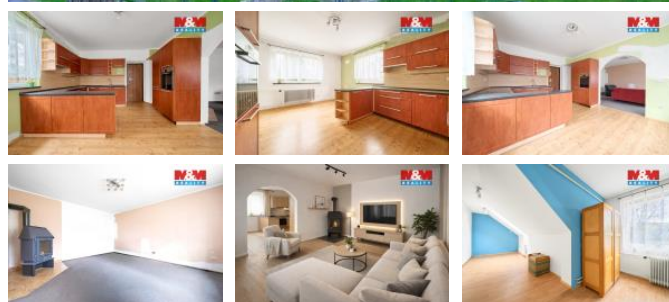

K prodeji, Rodinný d m, 160 m²

íslo inzerátu (ID): 4397739 Datum vydání: 22.04.2026

Cena za nemovitost:

4 490 000 K

Lokalita:

Náchod

Nabízíme k prodeji samostatný rodinný d m v klidné ásti obce Nížká Srbská. Cihlová stavba po rekonstrukci, 2 nadzemní podlaží, 5 místností, užitná plocha 160 m². Pozemek 1 036 m² se zahradou a skleníkem. D m v dobrém stavu, ideální pro rodinu, soukromé a tiché umíst ní. Vhodné k okamžitému nast hování. Pro více informací a prohlídku nás kontaktujte.

ID inzerátu ESO:	4397739
Inzerát aktualizován:	22.04.2026
Inzerát vydán:	19.04.2026
ID zakázky v RK:	900939358
Poloha objektu:	Samostatný
Budova je z:	Cihla
Stav:	Dobrý
Vlastnictví:	Osobní
Užitná plocha:	160 m²
Plocha pozemku:	1036 m²
Kód zakázky:	939358

KONTAKTNÍ ÚDAJE:

Kateřina Klimešová

Tel:

296 399 006

Email:

info@mmreality.cz

MaM reality holding,

a.s.

Tel:

800 100 446

Adresa:

Krakovská 1675/2, 11000

Praha - Nové M sto

Web:

www.mmreality.cz