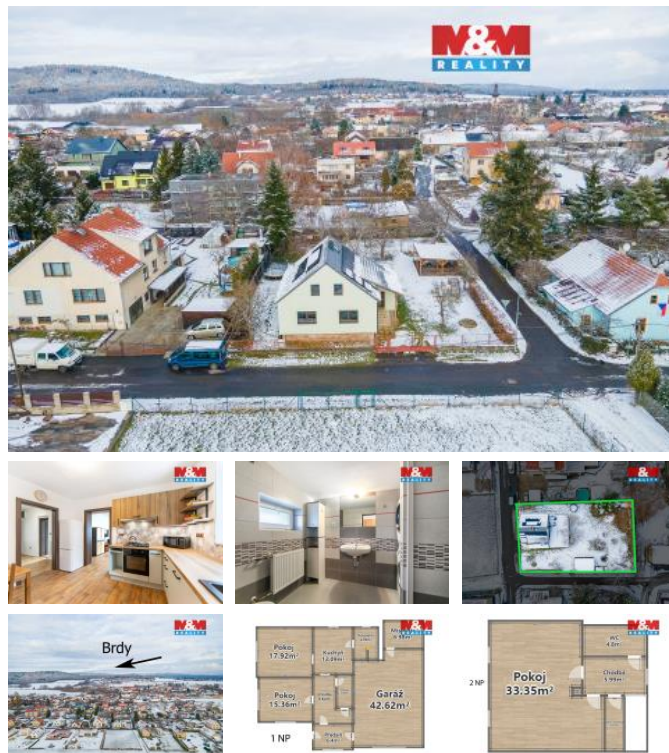

K prodeji, Rodinný d m, 165 m2

íslo inzerátu (ID): 4375497 Datum vydání: 03.01.2026

Cena za nemovitost:

8 990 000 K

 Lokalita:
P íbram

Nabízíme rodinný d m v obci Pi ín po kompletní rekonstrukci — s energeticky úsporným provozem a komfortním vybavením. Díky vysoké úrovni zateplení (podlahy 15 cm polystyren, fasáda 18 cm paropropustný polystyren, stropy 30–40 cm minerální vata) a moderním technologiím jsou m sí ní náklady velmi nízké: elekt ina cca 500 K , plyn 250 K , vytáp ní 650 K . Vytáp ní obstarává kotel s odpadel ova em – p íkládá se 1x týdn , spot eba uhlí je cca 1,2 t/rok. D m má vlastní studnu hloubky 8 m. Velkou výhodou je fotovoltaická elektrárna o výkonu 7,5 kW se st ída em 7,8 kWp a baterií 12 kWh. Rychlý optický internet (až 2000 Mb/s) umož ũje pohodlnou práci z domova. Pokoj v podkroví má dva samostatné vstupy — lze jej snadno rozd lit na dv í místnosti. Nemovitost se nachází v klidné obci Pi ín, jen pár minut autem od centra Dob íš (cca 10 km) a cca 8 km od okresního m sta P íbram. Blízko chrán ěné krajinné oblasti Brdy nabízí krásné prost edí pro procházky, turistiku i cyklovýlety.

ID inzerátu ESO:	4375497
Inzerát vydán:	15.12.2025
Inzerát aktualizován:	03.01.2026
ID zakázky v RK:	900927229
Poloha objektu:	Samostatný
Budova je z:	Cihla
Stav:	Po rekonstrukci
Vlastnictví:	Osobní
Užitná plocha:	165 m2
Plocha pozemku:	999 m2
Parkování:	Garáž
Kód zakázky:	927229