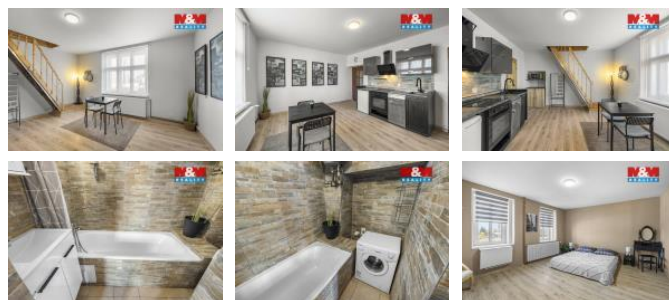

K prodeji, Rodinný d m, 172 m2

islo inzerátu (ID): 4396107 Datum vydání: 22.04.2026

Cena za nemovitost:

8 796 076 K

Lokalita:

Litom ice

Nabízíme k prodeji kompletně zrekonstruovaný rodinný d m vhodný k bydlení i investici. Nemovitost je rozdělena na tři samostatné jednotky – dvě plnohodnotné s kuchyní a jedno studio. Byt .1 má celkovou plochu 46,41 m2, byt .2 má celkovou plochu 84,71 m2 včetně podzemí (60 m2), studio má celkovou plochu 18,82 m2 + garáž 22,63 m2, celková výměra je tedy 172,57m2. D m umožňuje kombinaci vlastního bydlení a pronájmu, případně plně investiční využití s výnosem cca 35 000 K /m síc. Jednotky lze propojit a vytvořit dispozici až 5+1 se třemi koupelnami. K dispozici jsou 2+kk, 1+kk s podkrovím a studio. Součástí je dvorek, pavla, garáž s přímým vstupem do domu a parkování před domem. Rekonstrukce probíhala v roce 2023, nová střecha 2025. Vytápění plynovým kotlem, napojeno na vodovod a kanalizaci. Výborná dostupnost – D8 do 5 min, Praha cca 15 min, kompletní oběhová vybavenost a cyklostezky v okolí.

ID inzerátu ESO:	4396107
Inzerát vydán:	13.04.2026
Inzerát aktualizován:	22.04.2026
ID zakázky v RK:	900937487
Poloha objektu:	Rohový
Budova je z:	Cihla
Stav:	Dobrý
Vlastnictví:	Osobní
Užitná plocha:	172 m2
Plocha pozemku:	126 m2
Parkování:	Garáž
Kód zakázky:	937487