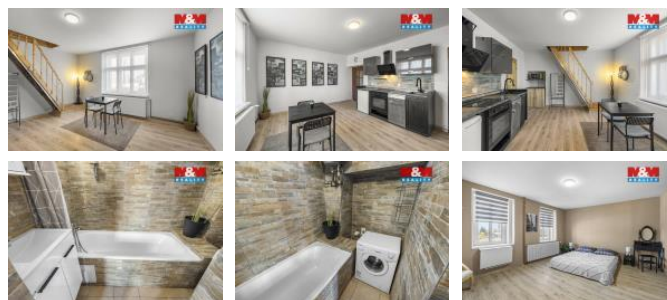

K prodeji, Rodinný d m, 172 m2

Cena za nemovitost:

0 K

íslo inzerátu (ID): 4396107 Datum vydání: 07.05.2026

Lokalita:

Litom íce

Nabízíme k prodeji kompletn zrekonstruovaný rodinný d m vhodný k bydlení i investici. Nemovitost je rozd lena na t i samostatné jednotky – dv plnohodnotné s kuchyní a jedno studio. Byt .1 má celkovou plochu 46,41 m2, byt .2 má celkovou plochu 84,71 m2 v etn p dy (60 m2), studio má celkovou plochu 18,82 m2 + garáž 22,63 m2, celková vým ra je tedy 172.57m2. D m umož ůje kombinaci vlastního bydlení a pronájmu, p ípadn plné investí ní využití s výnosem cca 35 000 K /m síc. Jednotky lze propojit a vytvo it dispozici až 5+1 se t emi koupelnami. K dispozici jsou 2+kk, 1+kk s podkrovím a studio. Sou ástí je dvorek, pavla , garáž s p ímým vstupem do domu a parkování p ed domem. Rekonstrukce prob hla v roce 2023, nová st echa 2025. Vytáp ní plynovým kotlem, napojeno na vodovod a kanalizaci. Výborná dostupnost – D8 do 5 min, Praha cca 15 min, kompletní ob anská vybavenost a cyklostezky v okolí.

ID inzerátu ESO:	4396107
Inzerát vydán:	13.04.2026
Inzerát aktualizován:	07.05.2026
ID zakázky v RK:	900937487
Poloha objektu:	Rohový
Budova je z:	Cihla
Stav:	Dobrý
Vlastnictví:	Osobní
Užitná plocha:	172 m2
Plocha pozemku:	126 m2
Parkování:	Garáž
Kód zakázky:	937487