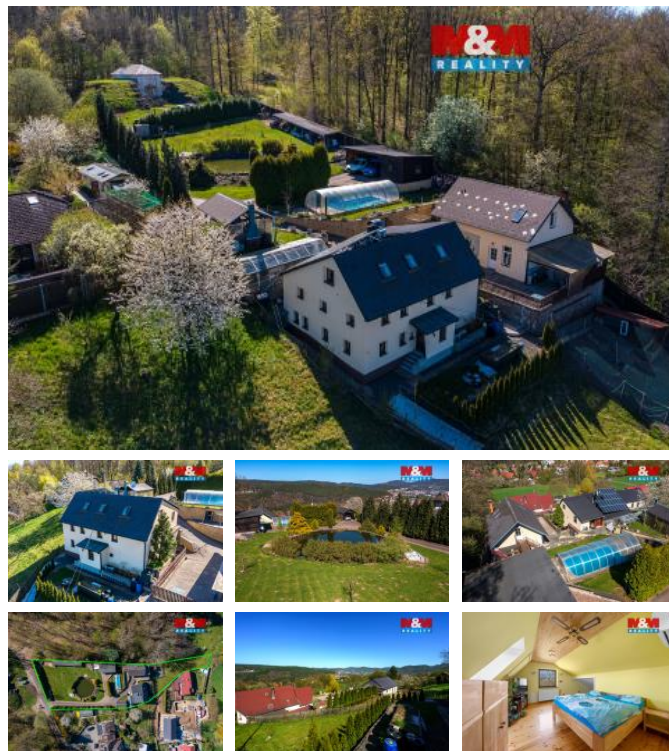

K prodeji, Rodinný d m, 196 m2

íslo inzerátu (ID): 4401121 Datum vydání: 28.04.2026

Cena za nemovitost:

11 945 050 K

Lokalita:

D ín

Nabízíme k prodeji samostatn stojící cihlový rodinný d m v klidné a vyhledávané ásti D ína – Letná. Tato lokalita pat í k nejžádan ějším reziden níím míst m ve m st a nabízí p íjemné bydlení v zelení.

K domu náleží prostorná terasa s úžasným výhledem. Pozemek o celkové vým ě 3 033 m2 poskytuje dostatek soukromí i široké možnosti využití. Najdete zde zast ešený bazén, okrasný rybník, nov vysazené ovocné stromy a zd nou dvojgaráž s dílnou.

Podkroví garáže je p ípraveno pro vybudování samostatné bytové jednotky o dispozici 2+1.

Pokud hledáte bydlení v oáze klidu jen pár krok ů od lesa, neváhejte.

ID inzerátu ESO:	4401121
Inzerát vydán:	28.04.2026
ID zakázky v RK:	900939752
Poloha objektu:	Samostatný
Budova je z:	Cihla
Stav:	Velmi dobrý
Vlastnictví:	Osobní
Užitná plocha:	196 m2
Plocha pozemku:	3033 m2
Parkování:	Garáž
Kód zakázky:	939752