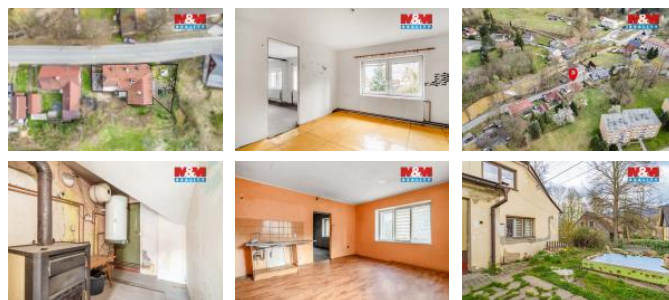

## K prodeji, Rodinný d m, 200 m2

íslo inzerátu (ID): 4401134 Datum vydání: 28.04.2026

Cena za nemovitost:

**2 890 000 K**

Lokalita:  
**Liberec**

Prodej samostatného rodinného domu na okraji obce Hejnice. D m v p vodním stavu p ed rekonstrukcí nabízí skv lý potenciál pro modernizaci podle vlastních p edstav – vícegenera ní bydení, rozší ení dispozic nebo investi ní pronájem. D m je rozd len do dvou podlaží, kdy každé jedno z nich dokáže samostatn fungovat. P ízemí o dispozici 2+1 a patro o dispozici 3+1. D m je napojen na ve ejný vodovod i kanalizaci, topení ešeno kotlem na tuhá paliva v pat e, v p ízemí bylo ešeno křbovými kamny. Pozemek pat ící k domu 299m2 v etn zastav né plochy, zbylý pozemek v zadní ásti domu je ve vlastnictví obce a v poslední ad pozemek nad domem je v soukromém vlastnictví jiného vlastníka. Klidné umíst ní s dobrou dostupností, nádherné prost edí Jizerských hor. Prohlídky a více informací u maklé e, neváhejte zavolat.

ID inzerátu ESO:	4401134
Inzerát vydán:	28.04.2026
ID zakázky v RK:	900939384
Poloha objektu:	Samostatný
Budova je z:	Smíšená
Stav:	P ed rekonstrukcí
Vlastnictví:	Osobní
Užitná plocha:	200 m2
Plocha pozemku:	299 m2
Kód zakázky:	939384