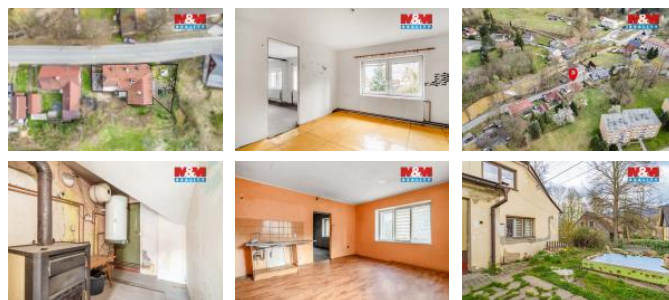

K prodeji, Rodinný d m, 200 m2

íslo inzerátu (ID): 4401134 Datum vydání: 07.05.2026

Cena za nemovitost:

2 890 000 K

Lokalita:
Liberec

Prodej samostatného rodinného domu na okraji obce Hejnice. D m v p vodním stavu p ed rekonstrukcí nabízí skv lý potenciál pro modernizaci podle vlastních p edstav – vícegenera ní bydlení, rozší ení dispozic nebo investi ní pronájem. D m je rozd len do dvou podlaží, kdy každé jedno z nich dokáže samostatn fungovat. P ízemí o dispozici 2+1 a patro o dispozici 3+1. D m je napojen na ve ejný vodovod i kanalizaci, topení ešeno kotlem na tuhá paliva v pat e, v p ízemí bylo ešeno křbovými kamny. Pozemek pat ící k domu 299m2 v etn zastav né plochy, zbylý pozemek v zadní ásti domu je ve vlastnictví obce a v poslední ad pozemek nad domem je v soukromém vlastnictví jiného vlastníka. Klidné umíst ní s dobrou dostupností, nádherné prost edí Jizerských hor. Prohlídky a více informací u maklé e, neváhejte zavolat.

ID inzerátu ESO:	4401134
Inzerát aktualizován:	07.05.2026
Inzerát vydán:	28.04.2026
ID zakázky v RK:	900939384
Poloha objektu:	Samostatný
Budova je z:	Smíšená
Stav:	P ed rekonstrukcí
Vlastnictví:	Osobní
Užitná plocha:	200 m2
Plocha pozemku:	299 m2
Kód zakázky:	939384