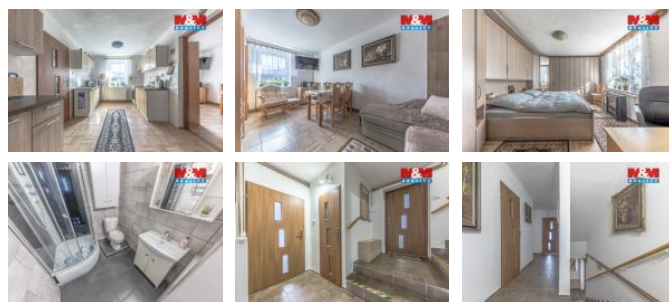

K prodeji, Rodinný d m, 224 m2

íslo inzerátu (ID): 4396006 Datum vydání: 14.04.2026

Cena za nemovitost:

7 875 000 K

Lokalita:
D ín

Speciální nabídka pro milovníky ryba ení u eky Labe. Exkluzivn nabízíme k prodeji dvougenera ní zateplený rodinný d m o t ech nadzemních a jednom podzemním podlaží a s podlahovou plochou 224 m2 v obci Dobkovice, v okrese D ín. V dom po dokon ené rekonstrukci v roce 2024 se nachází dv bytové samostatné jednotky 4+1 a 4+kk. Každá bytová jednotka má vlastní vchod s vlastním m ením spot eby vody a elekt iny. D m je napojen na elektrický proud a ve ejný vodovod. Odkanalizování je vlastní OV. Vytáp ní obou byt je ešeno křbovými kamny s vým níkem a elektrickým kotlem s p ipojením na radiátory. Parkování je možné v garáží nebo na pozemku. Výhodou bydlení v tomto dom jsou nízké náklady. D m je bez dalších investic k okamžitému užívání. Rybá ské místo se nachází 30 m od domu. Dojezd do Ústí nad Labem 20 minut a do D ína 10 minut. Doporu ujeme prohlídku. Pro bližší informace volejte maklé e.

S financováním Vám rádi pom ůžou naši finan ní poradci z M&M Finance zdarma.

ID inzerátu ESO:	4396006
Inzerát aktualizován:	14.04.2026
Inzerát vydán:	13.04.2026
ID zakázky v RK:	900937660
Poloha objektu:	Samostatný
Budova je z:	Cihla
Stav:	Velmi dobrý
Vlastnictví:	Osobní
Užitná plocha:	224 m2
Plocha pozemku:	411 m2
Parkování:	Garáž
Balkón:	ANO
Kód zakázky:	937660