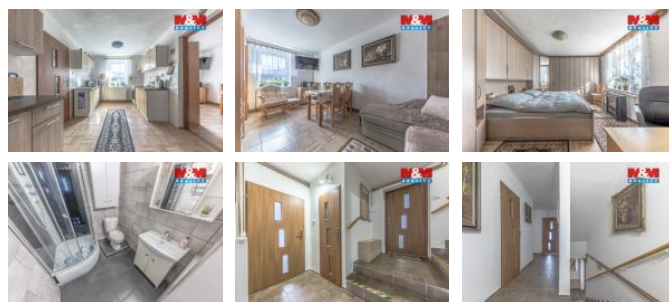

K prodeji, Rodinný d m, 224 m2

íslo inzerátu (ID): 4396006 Datum vydání: 07.05.2026

Cena za nemovitost:

7 875 000 KLokalita:
D ín

Speciální nabídka pro milovníky rybaření u eky Labe. Exkluzivně nabízíme k prodeji dvougenerační zateplený rodinný d m o t ech nadzemních a jednom podzemním podlaží a s podlahovou plochou 224 m2 v obci Dobkovice, v okrese D ín. V dom po dokoněné rekonstrukci v roce 2024 se nachází dv bytové samostatné jednotky 4+1 a 4+kk. Každá bytová jednotka má vlastní vchod s vlastním m ěním spot eby vody a elekt iny. D m je napojen na elektrický proud a ve ejný vodovod. Odkanalizování je vlastní OV. Vytáp ění obou byt je ešeno křbovými kamny s vým ěníkem a elektrickým kotlem s p ipojením na radiátory. Parkování je možné v garáži nebo na pozemku. Výhodou bydlení v tomto dom jsou nízké náklady. D m je bez dalších investic k okamžitému užívání. Rybářské místo se nachází 30 m od domu. Dojezd do Ústí nad Labem 20 minut a do D ína 10 minut. Doporu ujeme prohlídku. Pro bližší informace volejte maklé e.

S financováním Vám rádi pom ůžou naši finan ění poradci z M&M Finance zdarma.

ID inzerátu ESO:	4396006
Inzerát aktualizován:	07.05.2026
Inzerát vydán:	13.04.2026
ID zakázky v RK:	900937660
Poloha objektu:	Samostatný
Budova je z:	Cihla
Stav:	Velmi dobrý
Vlastnictví:	Osobní
Užitná plocha:	224 m2
Plocha pozemku:	411 m2
Parkování:	Garáž
Balkón:	ANO
Kód zakázky:	937660