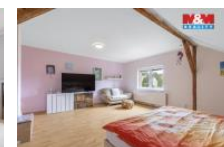

K prodeji, Rodinný d m, 230 m2

číslo inzerátu (ID): 4411249 Datum vydání: 24.06.2026

Cena za nemovitost:

8 990 000 K

Lokalita:
Opava

Nabízíme Vám k prodeji rodinný d m v klidné části obce Šilhe ovice. D m je vytápěn plynovým kotlem, p ípadn křbovou vložkou s rozvodem teplého vzduchu po celém dom . Je napojen na obecní vodovod a kanalizaci. V 1.NP je p edsí , obývací pokoj, pokoj, šatna, prostorná koupelna, samostatné WC, kuchy s jídelnou s výstupem na zimní zahradu. V 2.NP dva pokoje, šatna a koupelna s WC. D m je áste n podsklepen a disponuje p knou, udržovanou zahradou s ovocnými stromy a udržovaným jezírkem s trvalým pr tokem vody. U vjezdu na pozemek je samostatná garáž s technickou místností. Naš hypote ní specialista Vám nabídne nejvhodn ější financování této výjime né nemovitosti. Doporu ujeme prohlídku.

ID inzerátu ESO:	4411249
Inzerát vydán:	24.06.2026
ID zakázky v RK:	900945461
Poloha objektu:	Samostatný
Budova je z:	Cihla
Stav:	Dobrý
Vlastnictví:	Osobní
Užitná plocha:	230 m2
Plocha pozemku:	1113 m2
Parkování:	Garáž
Kód zakázky:	945461