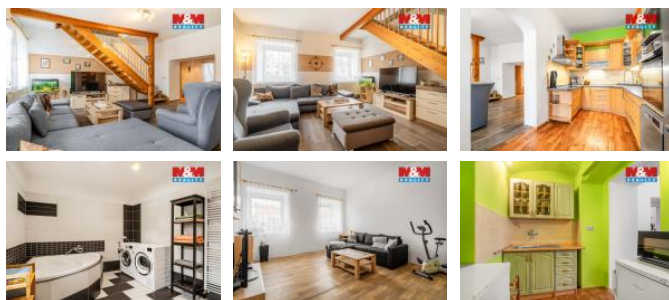

ID inzerátu ESO:	4398056
Inzerát aktualizován:	20.04.2026
Inzerát vydán:	19.04.2026
ID zakázky v RK:	900936704
Poloha objektu:	adový
Budova je z:	Smíšená
Stav:	Velmi dobrý
Vlastnictví:	Osobní
Užitná plocha:	235 m2
Plocha pozemku:	1254 m2
Kód zakázky:	936704