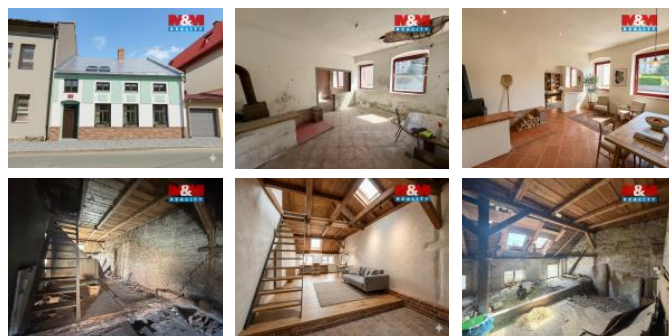

K prodeji, Rodinný d m, 235 m2

íslo inzerátu (ID): 4399995 Datum vydání: 28.04.2026

Cena za nemovitost:

1 890 000 K

Lokalita:
Šumperk

Prodej adového rodinného domu v centru obce Staré M sto pod Králickým Sn žníkem. Cihlová stavba o 2 nadzemních podlažích, užitná plocha 235 m2, pozemek 266 m2, 7 místností. Nemovitost je ur ena ke kompletní rekonstrukci - vhodná nejen k bydlení, ale také jako penzion nebo malý hotel díky poloze v horském regionu a blízkosti turistických tras. Výborná investi ní p íležitost pro podnikání v cestovním ruchu. Více informací a prohlídka u maklé e.

ID inzerátu ESO:	4399995
Inzerát aktualizován:	28.04.2026
Inzerát vydán:	24.04.2026
ID zakázky v RK:	900940516
Poloha objektu:	adový
Budova je z:	Cihla
Stav:	P ed rekonstrukcí
Vlastnictví:	Osobní
Užitná plocha:	235 m2
Plocha pozemku:	266 m2
Kód zakázky:	940516