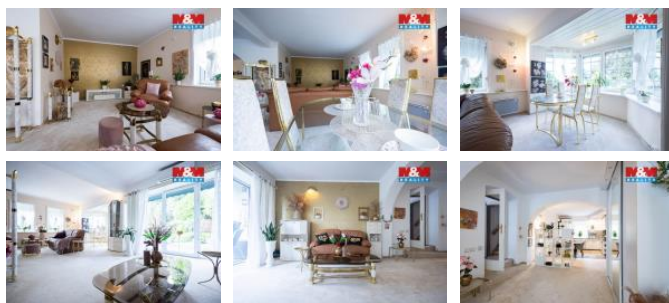

ID inzerátu ESO:	4395620
Inzerát vydán:	11.04.2026
ID zakázky v RK:	900938485
Poloha objektu:	Samostatný
Budova je z:	Smíšená
Stav:	Velmi dobrý
Vlastnictví:	Osobní
Užitná plocha:	300 m2
Plocha pozemku:	1838 m2
Parkování:	Garáž
Balkón:	ANO
Kód zakázky:	938485