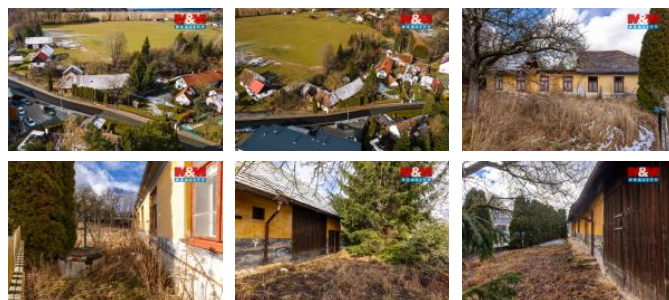

K prodeji, Rodinný d m, 311 m²

íslo inzerátu (ID): 4390466 Datum vydání: 27.04.2026

Cena za nemovitost:

6 150 000 K

Lokalita:
Chrudim

Prodej samostatného rodinného domu (cihla) v centru obce Na ešice, katastrální území Na ešice. D m má 4 místnosti, 1 nadzemní podlaží. Užitná plocha 311 m², stav: k rekonstrukci i demolici. Prostorný pozemek 2 383 m² nabízí výjime nou možnost výstavby nového rodinného domu, vícegenera ního projektu nebo developerské realizace. Ideální investicí p íležitost v centru obce. Více informací a prohlídky u maklé e.

ID inzerátu ESO:	4390466
Inzerát aktualizován:	27.04.2026
Inzerát vydán:	12.03.2026
ID zakázky v RK:	900933223
Poloha objektu:	Samostatný
Budova je z:	Cihla
Vlastnictví:	Osobní
Užitná plocha:	311 m ²
Plocha pozemku:	2383 m ²
Kód zakázky:	933223