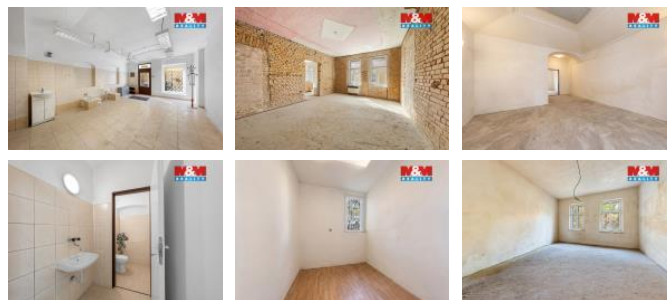

## K prodeji, Rodinný d m, 455 m2

íslo inzerátu (ID): 4402615 Datum vydání: 06.05.2026

Cena za nemovitost:

**2 651 250 K**

Lokalita:

**D ín**

Tato nemovitost v Benešově nad Ploučnicí sice zatím nevypadá luxusně, ale co není, může být. Možná bude kompletní rekonstrukce vyžadovat hodně vašich sil a energie, ale obrovskou výhodou je, že si zde můžete plnit a realizovat vaše sny krok po kroku. Rozhodně je to úžasná příležitost spojit příjemné s užitečným a vybudovat si zde nejen kouzelný domov s podkrovím a velkou plotou, ale uskutečnit i své podnikatelské plány. Tento velký rodinný dům, s užžitnou plochou cca 455 m<sup>2</sup>, totiž nabízí i dva menší nebytové prostory vhodné třeba pro kadeřnictví, nehtové studio i kancelář. Výhodou je nízká cena a obdivuhodná dostupnost v krásném historickém centru. Pokud se nebojíte riskovat a pro splnění svého cíle uděláte cokoli, určitě se postavte této výzvě čelem, protože odměna bude více než skvělá. My vám budeme krýt záda. Rozhodně tenhle maraton, s vidinou nového krásného bydlení a podnikání, stojí za to běžet. Jste připraveni vystartovat a dobít si pro celoživotní výhru? Tak pojďte se do toho

ID inzerátu ESO:	4402615
Inzerát vydán:	06.05.2026
ID zakázky v RK:	900941098
Poloha objektu:	adový
Budova je z:	Smíšená
Stav:	Před rekonstrukcí
Vlastnictví:	Osobní
Užitná plocha:	455 m <sup>2</sup>
Plocha pozemku:	385 m <sup>2</sup>
Kód zakázky:	941098