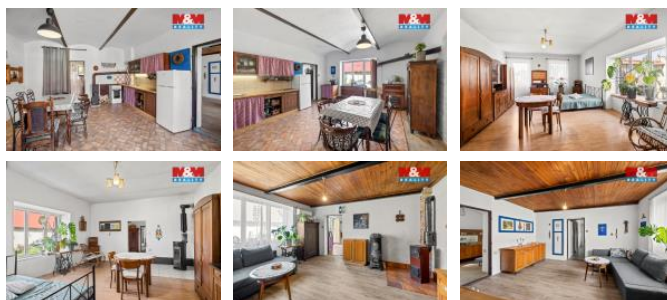

K prodeji, Rodinný d m, 475 m2

íslo inzerátu (ID): 4402711 Datum vydání: 07.05.2026

Cena za nemovitost:

9 990 000 KLokalita:
Beroun

K prodeji výjime ná nemovitost v obci Chyava, která zaujme p edevším kombinací velkorysého prostoru, charakteru p vodní stavby a širokého potenciálu využití.

D m na pozemku o výmě e 2.492 m2 má v p ízemí užitnou plochu cca 205 m2, která nabízí již dnes obyvatelný stav, zároveň však otevírá prostor pro rekonstrukci dle vlastních p edstav. Velkým benefitem je rozlehlá p da o výmě e p íbližn 270 m2, která je ideální pro vestavbu – navíc s možností vybudování samostatného vstupu p ímo zvenku. Díky tomu se nemovitost skv le hodí nejen pro komfortní bydlení (klidn í vícegenera ní), ale i jako investicí ní p íležitost s potenciálem rozdělení až na 6 samostatných jednotek. Dispozice p ízemí zahrnuje dv samostatné vstupní ásti, jednu koupelnu a p ípravu na druhou. Interiér si zachoval ádu p vodních prvk , v etn krásných kleneb, které dodávají domu jedine nou atmosféru. Rozlehlý pozemek poskytuje dostatek soukromí, prostoru pro relaxaci í další využití dle vašich plán .

ID inzerátu ESO:	4402711
Inzerát aktualizován:	07.05.2026
Inzerát vydán:	06.05.2026
ID zakázky v RK:	900940727
Poloha objektu:	Samostatný
Budova je z:	Kámen
Stav:	Dobrý
Vlastnictví:	Osobní
Užitná plocha:	475 m2
Plocha pozemku:	2492 m2
Kód zakázky:	940727