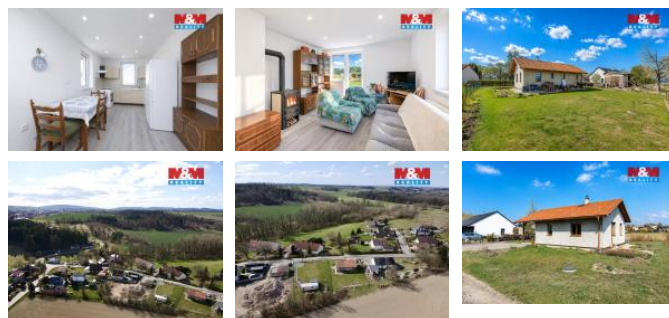

K prodeji, Rodinný d m, 62 m2

íslo inzerátu (ID): 4397815 Datum vydání: 20.04.2026

Cena za nemovitost:

5 250 000 K

Lokalita:

Rychnov nad Kn žnou

Prodej samostatného cihlového rodinného domu s dispozicí 3+kk s užitnou plochou 62 m2 na okraji obce Lipovka, u Rychnova nad Kn žnou. S možností p ípadného rozší ení domu na v tší velikost, který je ve velmi dobrém stavu z roku 2020 stojící na pozemku s celkovou plochou pozemku 707 m2 kde max zastavitelnost je 30%. Klidné prostředí, vlastní zahrada – ideální pro rodinné bydlení nebo rekreaci. Rychlé nast hování. Možnost uložení financí KOUPIŤ a PRONAJÍMAT. Kousek do centra m sta. Pro více informací a prohlídku m kontaktujte. S financováním rádi pom žeme s partnerem M&M finance.

ID inzerátu ESO:	4397815
Inzerát aktualizován:	20.04.2026
Inzerát vydán:	19.04.2026
ID zakázky v RK:	900938847
Poloha objektu:	Samostatný
Budova je z:	Cihla
Stav:	Velmi dobrý
Vlastnictví:	Osobní
Užitná plocha:	62 m2
Plocha pozemku:	707 m2
Kód zakázky:	938847