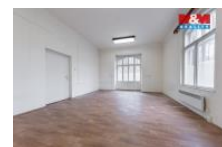

K prodeji, Rodinný d m, 710 m2

íslo inzerátu (ID): 4389464 Datum vydání: 27.04.2026

Cena za nemovitost:

6 500 000 K

Lokalita:
Sokolov

Na okraji m sta Kraslice stojí výjime ný d m s historií sahající do roku 1903. Reprezentativní vila byla postavena jako sídlo prosperující podnikatelské rodiny v dob pr myslového rozmachu m sta. V pozd jších letech sloužila také pro pot eby cizinecké policie, díky emuž byla dlouhodob udržována.

D m je kompletn podsklepený a jeho interiéru dominuje velké centrální schodišt . V p ízemí se nachází 4 velké místnosti, jedna menší a prostor se sprchou a WC. V pat e jsou další 4 prostorné místnosti, koupelna a samostatné WC. Podkroví nabízí dv místnosti a p du s možností další vestavby.

Nemovitost je v dobrém, udržovaném, avšak p vodním stavu a nabízí ideální základ pro rekonstrukci. K domu náleží pozemky po obou stranách, kde lze vybudovat parkování.

Pro objekt existuje studie na p estavbu až na 7 bytových jednotek. Vila tak m že sloužit jako reprezentativní sídlo firmy, boutique hotel, klinika nebo zajímavý developerský projekt.

ID inzerátu ESO:	4389464
Inzerát aktualizován:	27.04.2026
Inzerát vydán:	11.03.2026
ID zakázky v RK:	900935761
Poloha objektu:	Samostatný
Budova je z:	Cihla
Stav:	P ed rekonstrukcí
Vlastnictví:	Osobní
Užitná plocha:	710 m2
Plocha pozemku:	616 m2
Kód zakázky:	935761