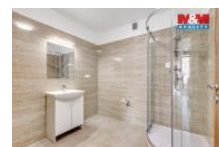

ID inzerátu ESO:	4396226
Inzerát aktualizován:	14.04.2026
Inzerát vydán:	13.04.2026
ID zakázky v RK:	900937452
Poloha objektu:	V bloku
Budova je z:	Smíšená
Stav:	Velmi dobrý
Vlastnictví:	Osobní
Užitná plocha:	90 m2
Plocha pozemku:	732 m2
Kód zakázky:	937452