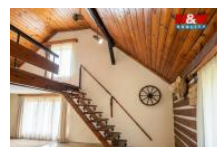

K prodeji, Rodinný d m, 97 m2

číslo inzerátu (ID): 4398262 Datum vydání: 22.04.2026

Cena za nemovitost:

9 490 000 K

Lokalita:
eský Krumlov

Hledáte místo, kde se zastavil čas, ale komfort zůstal zachován? Exkluzivně nabízíme samostatně stojící rodinný dům v prestižní lokalitě P ední Výto – Frýdava. Na polosamotě, obklopen p řirodou, a přesto s duší skutečného domova.

Dům o užitné ploše 97 m2 je v dobrém stavu a rozkládá se na dvou nadzemních podlažích. K tomu připočítejte praktické podzemní podlaží pro všechno vaše vybavení na hory i k vodě. Skutečným klenotem je však rozlehlý pozemek o rozloze 1 473 m2. Tato zahrada není jen kusem země – je to vaše soukromé království s neopakovatelným výhledem a prostorem, který dýchá klidem. Pro více informací nás neváhejte kontaktovat.

ID inzerátu ESO:	4398262
Inzerát vydán:	20.04.2026
Inzerát aktualizován:	22.04.2026
ID zakázky v RK:	900936119
Poloha objektu:	Samostatný
Budova je z:	Smíšená
Stav:	Dobrý
Vlastnictví:	Osobní
Užitná plocha:	97 m2
Plocha pozemku:	1473 m2
Parkování:	Garáž
Kód zakázky:	936119