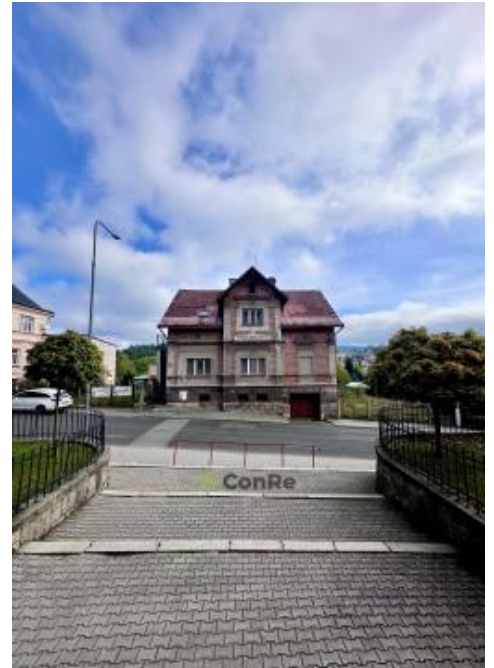

K prodeji, Rodinný d m

íslo inzerátu (ID): 4160339 Datum vydání: 28.04.2026

Cena za nemovitost:

8 800 000 K

Lokalita:

Jablonec nad Nisou

Nabízím Vám ke koupi nebo jako investici příležitost rodinný dům v Jablonci nad Nisou v části Vrkoslavice zvané Petín. Dům je v současné době naprojektován k postavení na 7 bytových jednotek. Výtečná investiční příležitost na budoucí pronájem nebo investice vhodná pro zdravotnické zařízení. Nemovitost je kompletně podsklepena. Současná dispozice: V 1.NP- velká chodba se samostatným vstupem do bytové jednotky 2+1, dále samostatný vstup do další místnosti. 2.NP- bytová jednotka 3+1. Na pozemku se nachází další zděný objekt + garáž. Nemovitost je určena k rekonstrukci- vše je v povodním stavu. Topení plynové, voda obecní, elektřina 220, kanalizace. Pozemek 980 m². V případě prodeje s projektem na bytové jednotky bude prodej uskutečněn formou prodeje společností.

ID inzerátu ESO:	4160339
Inzerát vydán:	06.06.2023
Inzerát aktualizován:	28.04.2026
Budova je z:	Cihla
Stav:	Dobrý
Plocha pozemku:	980 m ²
Balkón:	ANO
Užitná plocha:	420 m ²

KONTAKTNÍ ÚDAJE:

Iveta Laurinová