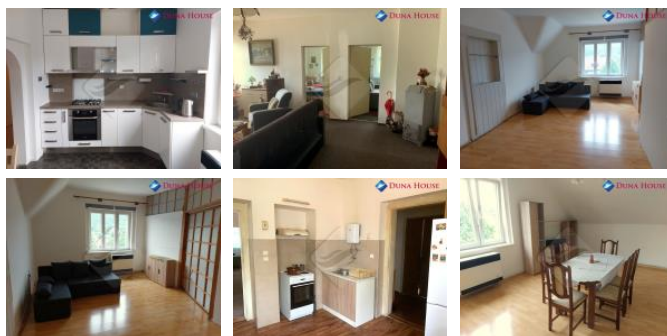

10 minut p šky do nádraží evnice

Vhodná investi ní p íležitost.

Doporu ujeme.

ID inzerátu ESO:	4160646
Inzerát aktualizován:	19.06.2026
Inzerát vydán:	07.06.2023
ID zakázky v RK:	HZ146495
Budova je z:	Cihla
Stav:	Velmi dobrý
Plocha pozemku:	612 m ²
Užitná plocha:	465 m ²
Podlahová plocha:	465 m ²
Zastav ná plocha:	155 m ²