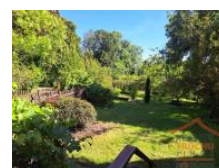

K prodeji, Rodinný d m

Cena za nemovitost:

4 700 000 K

íslo inzerátu (ID): 4292952 Datum vydání: 03.04.2026

Lokalita:
Rychnov nad Kn žnou

Nabízíme prodej zd ného domu 3+1 v klidné ásti Kostelce nad Orlicí, v t sné blízkosti Seykorova parku. Rodinný d m s pozemkem o vým e 605 m2 má obytnou plochu 84 m2 + p da 82 m2 (možnost další obytné vestavby s výhledem do zahrady a parku) + garáž 16,65 m2 + dílna 10,13 m2 + sklep 13,33 m2 + schodišt 13 m2, zádve í (skladová místnost) 5 m2. Na d m navazuje garáž s dílnou a zahrada, která poskytuje ideální místo pro odpo ínek. Vytáp ní: ÚT - plynový kotel – cca 10 let po vým n . Nemovitost má novou st echu. Kostelec nad Orlicí je m sto, které se nachází v okrese Rychnov nad Kn žnou v Královéhradeckém kraji. Veškerá ob anská vybavenost v míst . Bližší informace Vám rádi sd líme v realitní kancelá i. Náš hypote ní specialista Vám zpracuje nabídku úv ru podle Vašich požadavk .

ID inzerátu ESO:	4292952
Inzerát aktualizován:	03.04.2026
Inzerát vydán:	18.11.2024
ID zakázky v RK:	2827
Budova je z:	Cihla
Stav:	Velmi dobrý
Plocha pozemku:	605 m2
Užitná plocha:	206 m2
Plocha sklepa:	13 m2