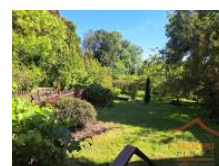

K prodeji, Rodinný d m

Cena za nemovitost:

4 700 000 K

íslo inzerátu (ID): 4292952 Datum vydání: 19.05.2026

Lokalita:
Rychnov nad Kn žnou

Nabízíme prodej zd ného domu 3+1 v klidné ásti Kostelce nad Orlicí, v t sné blízkosti Seykorova parku. Rodinný d m s pozemkem o vým e 605 m2 má obytnou plochu 84 m2 + p da 82 m2 (možnost další obytné vestavby s výhledem do zahrady a parku) + garáž 16,65 m2 + dílna 10,13 m2 + sklep 13,33 m2 + schodišt 13 m2, zádve í (skladová místnost) 5 m2. Na d m navazuje garáž s dílnou a zahrada, která poskytuje ideální místo pro odpo ínek. Vytáp ní: ÚT - plynový kotel – cca 10 let po vým n . Nemovitost má novou st echu. Kostelec nad Orlicí je m sto, které se nachází v okrese Rychnov nad Kn žnou v Královéhradeckém kraji. Veškerá ob anská vybavenost v míst . Bližší informace Vám rádi sd líme v realitní kancelá i. Náš hypote ní specialista Vám zpracuje nabídku úv ru podle Vašich požadavk .

ID inzerátu ESO:	4292952
Inzerát aktualizován:	19.05.2026
Inzerát vydán:	18.11.2024
ID zakázky v RK:	2827
Budova je z:	Cihla
Stav:	Velmi dobrý
Plocha pozemku:	605 m2
Užitná plocha:	206 m2
Plocha sklepa:	13 m2