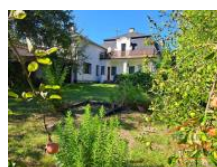

K prodeji, Rodinný d m

Cena za nemovitost:

4 700 000 K

íslo inzerátu (ID): 4292952 Datum vydání: 03.04.2026

Lokalita:
Rychnov nad Kn žnou

Nabízíme prodej zd ného domu 3+1 v klidné ásti Kostelce nad Orlicí, v t sné blízkosti Seykorova parku. Rodinný d m s pozemkem o vým e 605 m2 má obytnou plochu 84 m2 + p da 82 m2 (možnost další obytné vestavby s výhledem do zahrady a parku) + garáž 16,65 m2 + dílna 10,13 m2 + sklep 13,33 m2 + schodišt 13 m2, zádve í (skladová místnost) 5 m2. Na d m navazuje garáž s dílnou a zahrada, která poskytuje ideální místo pro odpo ínek. Vytáp ní: ÚT - plynový kotel – cca 10 let po vým n . Nemovitost má novou st echu. Kostelec nad Orlicí je m sto, které se nachází v okrese Rychnov nad Kn žnou v Královéhradeckém kraji. Veškerá ob anská vybavenost v míst . Bližší informace Vám rádi sd líme v realitní kancelá i. Náš hypote ní specialista Vám zpracuje nabídku úv ru podle Vašich požadavk .

ID inzerátu ESO:	4292952
Inzerát aktualizován:	03.04.2026
Inzerát vydán:	18.11.2024
ID zakázky v RK:	2827
Budova je z:	Cihla
Stav:	Velmi dobrý
Plocha pozemku:	605 m2
Užitná plocha:	206 m2
Plocha sklepa:	13 m2