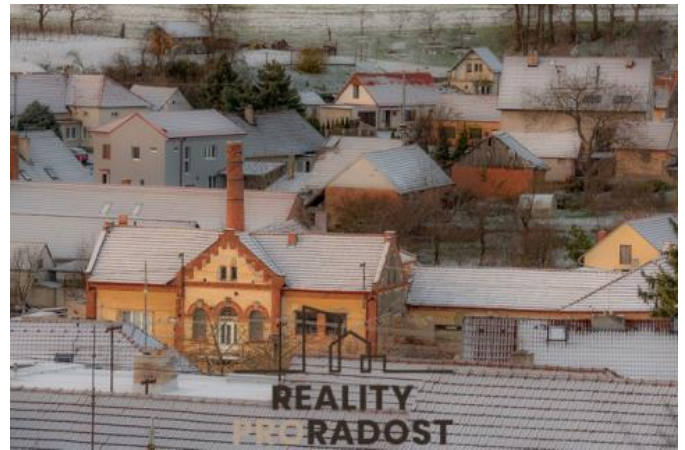

- Historické kouzlo: Zachovalé prvky původní stavby vytvářejí jedinečnou atmosféru.
- Velký pozemek: Nabízí dostatek prostoru pro realizaci vašich představ.
- Možnosti využití: Široká škála možností, od bydlení přes podnikání až po rekreační využití.
- Klidná lokalita: Obec Archlebov nabízí veškerou občanskou vybavenost a zároveň klidné prostředí.

Aktuální stav:

Nemovitost je připravena k rekonstrukci, nabízí tak možnost vytvořit si bydlení i podnikání přesně podle svých představ. Již nyní je částně rekonstruovaná vnitřní část budovy, vnitřní vyžaduje výraznější zásah.

Potenciál:

- Bydlení: Vytvořte si prostorné rodinné sídlo nebo vícegenerační dům.
- Podnikání: Využijte rozsáhlé prostory pro výrobu, skladování nebo služby.
- Rekreační využití: Zrekonstruujte na penzion, wellness centrum nebo unikátní ubytování.

Lokalita:

Archlebov je klidná obec s výbornou dostupností do okolních měst (Hodonín 27 km, Brno 40 km, Mikulov 50 km, Zlín 66 km a Znojmo 100 km). V okolí naleznete krásnou přírodu a množství turistických cílů.

Neváhejte nás kontaktovat pro více informací nebo prohlídku. S radostí Vás touto rustikální budovou provedu.

ID inzerátu ESO:	4296284
Inzerát aktualizován:	08.04.2026
Inzerát vydán:	28.11.2024
ID zakázky v RK:	23702
Budova je z:	Cihla
Stav:	Před rekonstrukcí
Plocha pozemku:	1115 m²
Užitná plocha:	200 m²
Podlahová plocha:	1115 m²
Zastavěná plocha:	776 m²

KONTAKTNÍ ÚDAJE:

Dalibor Dvořák

Tel:

608441558

Email:

dvorak@reality-proradost.cz

**REALITY
PRORADOST s.r.o.**

Tel:

704532094

Adresa:

**Opletalova 1417/25, 110 00
Praha 1**

Web:

www.reality-proradost.cz