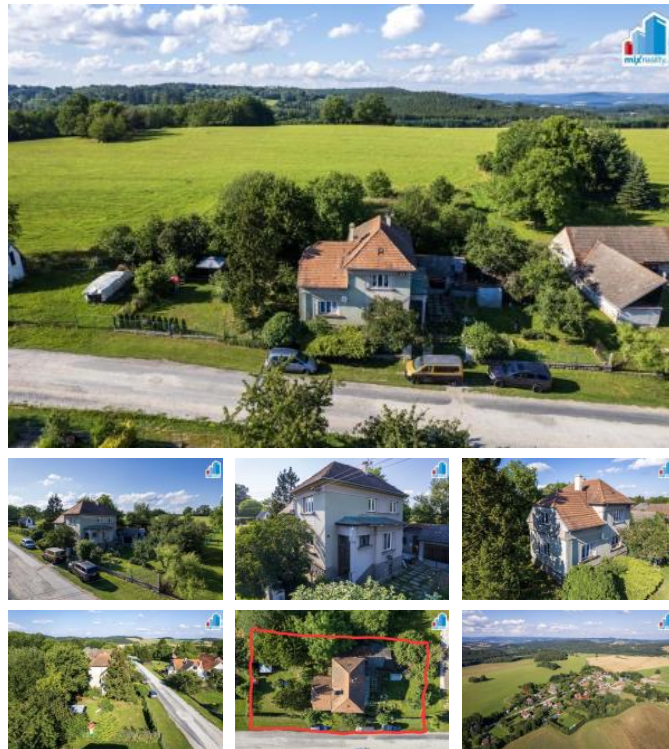

K prodeji, Rodinný d m

íslo inzerátu (ID): 4304462 Datum vydání: 19.03.2026

Cena za nemovitost:

5 100 000 K

 Lokalita:
Klatovy

Hledáte rodinný d m na Klatovsku? Naše společnost Mixreality vám k prodeji nabízí rodinný d m 4+1 o zastavěné ploše 101 m² a užitné ploše cca 150 m², nacházející se v malebné obci Myslív na Klatovsku. Tento d m je ideální volbou pro rodiny hledající klidné bydlení na venkově. V přízemí domu se nachází předstí, kuchyně, koupelna a útulný obývací pokoj, ideální pro trávení času s rodinou. V horním patře naleznete dva samostatné pokoje, toaletu a ložnici. K domu náleží pozemek o rozloze 868 m², na kterém se nachází garáž s dílnou. Tato předepsaná hodnota je ideální pro kutily, uskladnění nářadí nebo vytvoření pracovního prostoru. Zahradu zároveň nabízí dostatek místa pro odpočinek, zahradničení, výstavbu pergoly nebo dětské hřiště. Obec Myslív leží v krásné krajině Klatovska, která je ideální pro milovníky přírody a venkovských aktivit. V blízkém okolí se nachází lesy, turistické trasy a cyklostezky. Při rychlém jednání možná SLEVA, cena se udává BEZ PROVIZE RK. V případě Vašeho zájmu Vám zdarma zajistíme financování rodinného domu na míru od všech bankovních domů. Prohlídku v ele doporučujeme.

ID inzerátu ESO:	4304462
Inzerát aktualizován:	19.03.2026
Inzerát vydán:	15.01.2025
ID zakázky v RK:	5348
Budova je z:	Cihla
Stav:	Dobrý
Plocha pozemku:	868 m ²
Užitná plocha:	150 m ²
Podlahová plocha:	868 m ²
Plocha sklepa:	70 m ²
Zastavěná plocha:	101 m ²