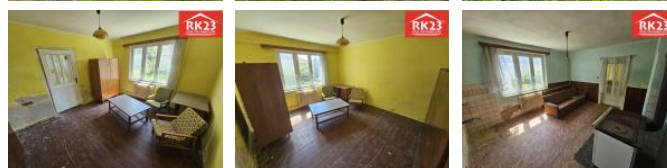

ID inzerátu ESO:	4332809
Inzerát vydán:	14.05.2025
Inzerát aktualizován:	01.07.2026
Budova je z:	Smíšená
Stav:	P ed rekonstrukcí
Plocha pozemku:	795 m ²
Užitná plocha:	100 m ²

KONTAKTNÍ ÚDAJE:

Josef Zakrzewski