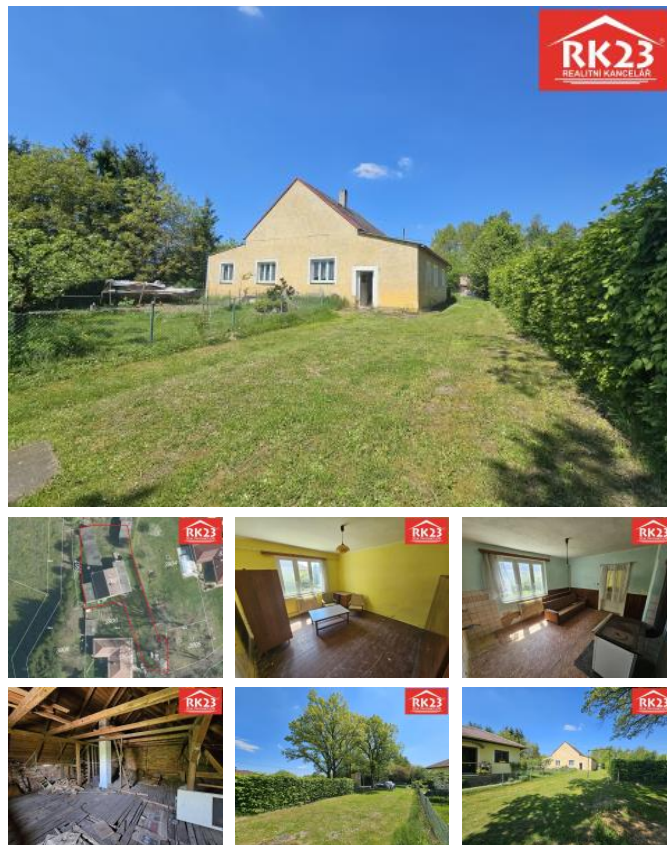

K prodeji, Rodinný d m

íslo inzerátu (ID): 4332809 Datum vydání: 04.03.2026

Cena za nemovitost:

3 300 000 K

Lokalita:
Tachov

Prodej rodinného domu v Chodové Plané u Mariánských Lázních na ul. Nádražní, který se nachází v klidné části obce. P ízemí je umíst na obytná část a nachází se zde n kolik pokoj a prostorná kuchyn . Podkroví domu je nevyužíváno, d íve sloužilo pro uskladn ní sena, z d vodou velikosti by se zde dalo ud lat n kolik dalších místností, p ípadn jedna velká. D m je z ásti podsklepen. Za domem se nachází uzav ená zahrada (dvorek) a jsou zde umíst ny kolny. Elekt ina a voda je p ivedena do domu, plyn je na hranici pozemku. Kanalizace zavedena není. Pro více informací kontaktujte maklé e. S financováním rádi poradíme.

ID inzerátu ESO:	4332809
Inzerát vydán:	14.05.2025
Inzerát aktualizován:	04.03.2026
Budova je z:	Smíšená
Stav:	P ed rekonstrukcí
Plocha pozemku:	795 m ²
Užitná plocha:	100 m ²

KONTAKTNÍ ÚDAJE:

Josef Zakrzewski