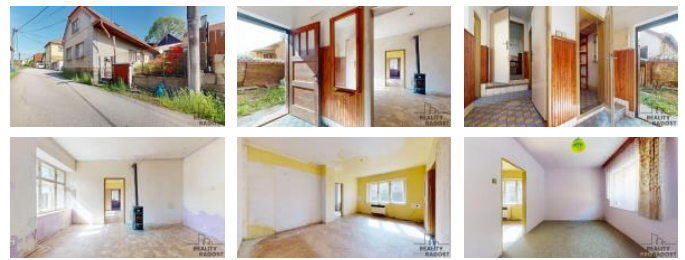

Proč právě Dolní Cerekev?

Skvělá dostupnost – do Jihlavy jste autem za 15 minut, vlakem pohodlně přímo z centra obce
Mateřská i základní škola přímo v místě
Obchody, pošta, lékárna i restaurace na dosah
Příroda Vysočiny kolem – procházky, houby, klid
Bezpečná a přátelská komunita, kde dříve ještě znají jména sousedů

Možnost získání dotace „Oprava domu po babičce“

Stát podporuje rekonstrukci starších domů a vy tak můžete využít až stovky tisíc korun na zateplení, výměnu oken, novou střechu nebo vytápění.

Dispozice je plná potenciálu:

- 3 obytné pokoje a kuchyňský kout
- prostorná dílna, která se snadno může stát dalším pokojem
- připravená s možností vestavby – pro dřevo, ateliér, nebo sen o velké ložnici
- malá zahrádka a dvorek – ideální pro kávu v ranním slunci nebo posezení ráno jako za babičky
- stav domu vyžaduje rekonstrukci – právě to vám ale dává šanci vytvořit domov přesně podle svých představ
- nezapomeňte si dům projít v 3D virtuální prohlídce, naleznete ji v inzerci

Pokud byste chtěli využít tuto příležitost a vybudovat si vlastní rodinné bydlení v jediné obci Dolní Cerekev, neváhejte a kontaktujte nás pro více informací a prohlídku.

KONTAKTNÍ ÚDAJE:

Mgr. Lenka Ebied

Tel:

723060970

Email:

ebied@reality-proradost.cz

**REALITY
PRORADOST s.r.o.**

Tel:

704532094

Adresa:

Opletalova 1417/25, 110 00

Praha 1

Web:

www.reality-proradost.cz

ID inzerátu ESO: 4340457

Inzerát aktualizován: 21.04.2026

Inzerát vydán: 18.06.2025

ID zakázky v RK: 26879