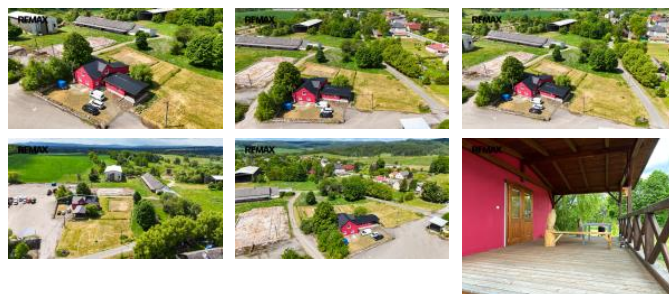

K domu náleží pozemek o celkové vým e 2.784 m².

Lokalita nabízí klidné bydlení v p írod s dobrou dostupností do N mecka. Hrani ní p echod je vzdálen cca 6 km od domu.

Pro více informací kontaktujte realitního maklé e.

Prodávající si vyhrazuje právo vybrat kupujícího na základ ěm zvolených kritérií.

ID inzerátu ESO:	4341352
Inzerát aktualizován:	23.06.2026
Inzerát vydán:	23.06.2025
ID zakázky v RK:	417384
Budova je z:	Cihla
Stav:	Dobrý
Plocha pozemku:	2784 m ²
Užitná plocha:	350 m ²
Podlahová plocha:	2784 m ²
Zastav ná plocha:	460 m ²