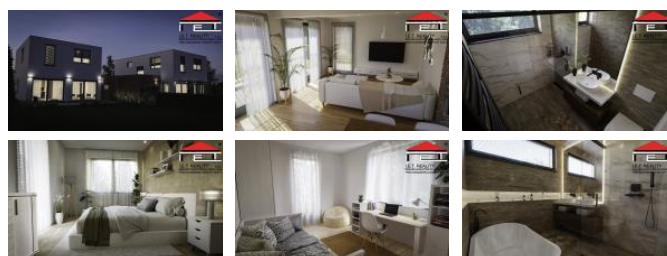

K prodeji, Rodinný d m

íslo inzerátu (ID): 4345337 Datum vydání: 17.04.2026

Cena za nemovitost:

9 990 000 K

Lokalita:
Karviná

Nabízíme k prodeji moderní rodinný d m (novostavba na klíč) v obci Petvald, v klidné části obce, kousek od hlavního tahu mezi Radvanicemi a Orlovou, kde probíhá intenzivní výstavba nových domů. Tento dvoupodlažní cihlový d m nabízí veškerý komfort pro váš rodinný život. Velká terasa o rozloze 30 m² poskytuje ideální prostor pro relaxaci a grilování s rodinou a přáteli. D m disponuje dispozicí 4+kk, což umožní prostorné a pohodlné bydlení. K dispozici je také garáž a parkovací místo před domem. Díky své poloze v klidné lokalitě si zde užijete klid a pohodu, zatímco zároveň budete mít veškerou infrastrukturu a obecnou vybavenost v dosahu. Tento d m se prodává formou prodeje z projektu, bude postaven dle projektu do 12 měsíců od podpisu KS. D m bude stavět stavební firma majitele pozemku s bohatými zkušenostmi ve výstavbě RD. Detaily domu (obklady, podlahy, atd.) budou provedeny dle přání zákazníka. Neváhejte mne kontaktovat pro více podrobností.

ID inzerátu ESO:	4345337
Inzerát vydán:	09.07.2025
Inzerát aktualizován:	17.04.2026
Budova je z:	Cihla
Stav:	Ve výstavbě (nezkolaudováno)
Plocha pozemku:	312 m ²
Terasa:	30m ²
Užitná plocha:	120 m ²
Podlahová plocha:	175 m ²
Plocha zahrady:	241 m ²
Zastavěná plocha:	103 m ²