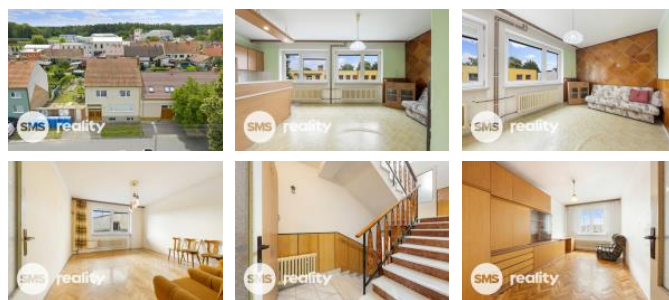

ID inzerátu ESO:	4351968
Inzerát aktualizován:	05.06.2026
Inzerát vydán:	14.08.2025
ID zakázky v RK:	1486
Budova je z:	Cihla
Stav:	Velmi dobrý
Plocha pozemku:	329 m2
Užitná plocha:	172 m2
Podlahová plocha:	329 m2
Plocha zahrady:	221 m2
Zastav ná plocha:	172 m2

KONTAKTNÍ ÚDAJE:

Michaela Šmaková

Tel:

739694674

Email:

michaela.smakova@smsreality.cz

SMS reality s.r.o.

Tel:

Adresa:

Hv zdova 1716/2b, 14000

Praha 4

Web:

www.smsreality.cz/