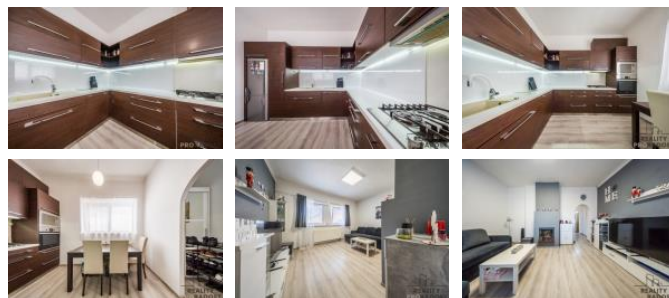

ID inzerátu ESO:	4354640
Inzerát aktualizován:	24.06.2026
Inzerát vydán:	27.08.2025
ID zakázky v RK:	27477
Budova je z:	Cihla
Stav:	Dobrý
Plocha pozemku:	430 m2
Užitná plocha:	242 m2
Podlahová plocha:	352 m2
Plocha sklepa:	40 m2
Plocha zahrady:	251 m2
Zastav ná plocha:	179 m2