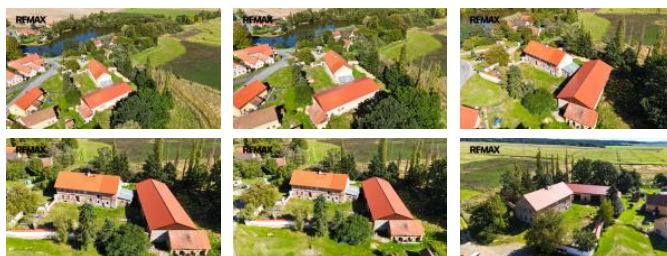

Primárním cílem sou asného vlastníka, bylo vybudovat objekt vhodný pro po ádání svateb, oslav, víkendových workshop apod. Na celém rodinném dom i na vedle stojící stodole je nová st echa. Na objektu rodinného domu byly jako krytina použity tašky bobrovky, na objektu stodoly plechová krytina Satjam.

Objekt rodinného domu je dvoupodlažní podsklepená stavba dispozi n ešena jako velmi prostorné 2+1 o podlahové ploše 180 m2 v každém pat e budovy.

Objekt stodoly má užitnou plochu 350 m2 a nabízí mnoho prostoru pro budoucí uspo ádání.

V projektu je po ítáno s fotovoltaickými panely uloženými na st eše stodoly.

Na pozemku p ímo vedle stodoly se nachází studna. Celková vým ra pozemku íní 2.962 m2.

Samotná obec Telice je malá obec obklopena krásnou p írodou mimo m stský ruch a je ideálním místem pro výše uvedené slavnostní chvíle.

Pro více informací kontaktujte realitního maklé e. Prodávající si vyhrazuje právo vybrat kupujícího na základ ěm zvolených kritérií.

ID inzerátu ESO:	4363072
Inzerát aktualizován:	31.03.2026
Inzerát vydán:	06.10.2025
ID zakázky v RK:	424498
Budova je z:	Cihla
Plocha pozemku:	2962 m2
Užitná plocha:	710 m2
Podlahová plocha:	720 m2
Zastav ná plocha:	1413 m2