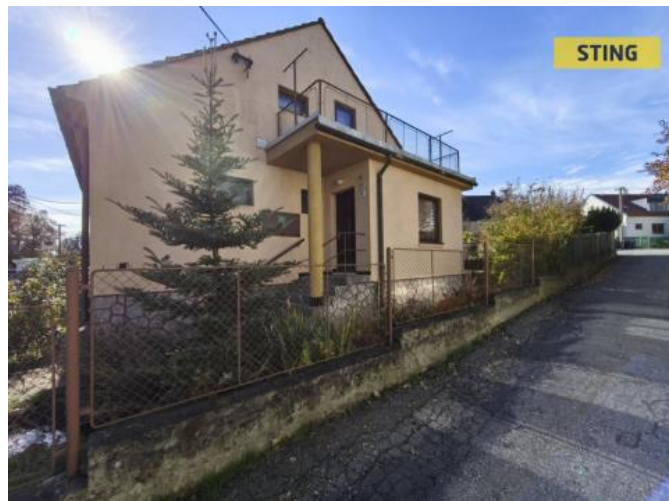

K prodeji, Rodinný d m

íslo inzerátu (ID): 4364270 Datum vydání: 29.04.2026

Cena za nemovitost:

7 800 000 K

 Lokalita:
T ebí

Nabízíme Vám k prodeji rodinný d m o dispozici 2x 3+1 v T ebí i, ulice Bartušková. D m je napojený na veškeré inženýrské sít . Je ur ený k rekonstrukci dle vašich p edstav. Poslední rekonstrukce prob ěla v roce 2000, kdy se vybuodovalo podkroví, kde je voda v plastu a el. v m di, zbytek domu jsou staré rozvody. Vytáp ní a oh ev vody zajiš uje plynový kotel. D m je celý podsklepený + za domem je další sklep (pod zahradou). Na pozemku o celkové vým ě 456 m2 se dále nachází pergola a udírna. Velkou výhodou domu je jeho poloha...je to rohový d m a na zahradu se tak dostanete i zadní brankou. V okolí najdete hned t i MŠ a základní školu, potraviny a také p írodu pro vycházky s domácími mazlí ky. T ším se na prohlídce. Do konce dubna 2026 nabízíme prost ednictvím našeho partnera úrokové sazby od 4,69 % p.a. Více informací Vám sd lí náš specialista na prohlídce.

ID inzerátu ESO:	4364270
Inzerát aktualizován:	29.04.2026
Inzerát vydán:	14.10.2025
ID zakázky v RK:	133654
Budova je z:	Cihla
Stav:	Dobrý
Plocha pozemku:	456 m2
Užitná plocha:	230 m2
Podlahová plocha:	150 m2
Plocha zahrady:	219 m2
Zastav ná plocha:	120 m2