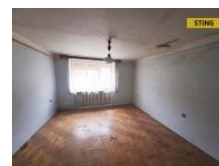

ID inzerátu ESO:	4371428
Inzerát aktualizován:	05.06.2026
Inzerát vydán:	24.11.2025
ID zakázky v RK:	134046
Budova je z:	Smíšená
Stav:	P ed rekonstrukcí
Plocha pozemku:	2960 m <sup>2</sup>
Užitná plocha:	350 m <sup>2</sup>
Podlahová plocha:	120 m <sup>2</sup>
Zastav ná plocha:	334 m <sup>2</sup>