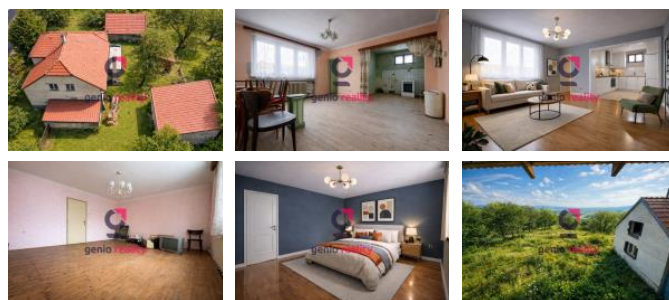

Sou ástí nabídky je velký pozemek o vým ě 894 m², který poskytuje dostatek prostoru pro zahradu, relaxa ní zónu i další využití dle vlastních p edstav.

D m má pevné základy a díky podsklepení, velkému pozemku a možnosti stavebních úprav nabízí výrazný potenciál pro vytvo ení moderního rodinného bydlení nebo zajímavé investice. Dispozici lze pln p izp sobit Vaším pot ebám. V dom lze zbudovat 2 samostatné bytové jednotky nebo nap íklad soukromou wellness zónu. K domu náleží také garáž.

D m se nachází v klidné obci Oprostovice s dobrou dostupností do okolních m st, kde se nachází veškerá ob anská vybavenost.

Pro více informací a domluvení prohlídky nás kontaktujte.

ID inzerátu ESO:	4380617
Inzerát aktualizován:	26.04.2026
Inzerát vydán:	19.01.2026
ID zakázky v RK:	0065
Budova je z:	Smíšená
Stav:	P ed rekonstrukcí
Plocha pozemku:	1035 m ²
Užitná plocha:	127 m ²
Podlahová plocha:	145 m ²
Plocha sklepa:	70 m ²
Plocha zahrady:	894 m ²
Zastav ná plocha:	141 m ²