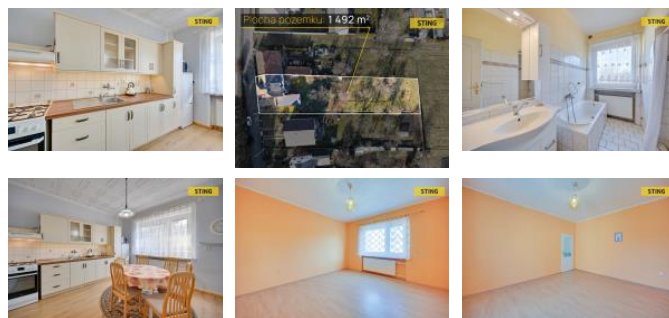

ID inzerátu ESO:	4388280
Inzerát aktualizován:	28.04.2026
Inzerát vydán:	04.03.2026
ID zakázky v RK:	134803
Budova je z:	Cihla
Stav:	Dobrý
Plocha pozemku:	1492 m ²
Užitná plocha:	190 m ²
Podlahová plocha:	120 m ²
Zastav ná plocha:	149 m ²