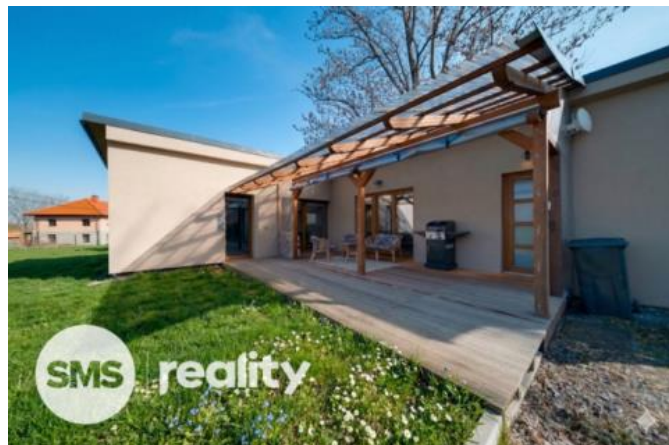

K prodeji, Rodinný d m

Cena za nemovitost:

6 350 000 K

íslo inzerátu (ID): 4388746 Datum vydání: 13.04.2026

Lokalita:

Hledáte bydlení, které nabízí prostor, naprosté soukromí a h ejivou atmosféru domova? Nabízím ke koupi samostatn stojící p ízemní d m v obci Hrani né Petrovice. Nemovitost byla kolaudována v roce 2024.

D m o užitné ploše 99 m2 má praktickou dispozici 3+1, která odd luje zónu pro va ení od relaxa ní ásti. V obývacím pokoji jsou dominantou krbová kamna, která jsou ideální pro vytvo ení útulné atmosféry b hem dlouhých zimních ve er a zároveň slouží jako efektivní zdroj tepla v kombinaci s podlahovým topením. Soukromé zázemí tvo í ložnice s p ímým vstupem do vlastní koupelny s vlastní toaletou a vanou a další samostatný pokoj, p í emž v dom naleznete ješt druhou, samostatnou koupelnu pro maximální komfort všech len domácnosti.

Celková vým ra pozemku je 1 831 m2 což zajiš uje dostate ný odstup od soused a soukromí. Zahrada je p ípravena pro relaxaci, bazén, d tské h íšt nebo zahradní ení.

Parkování je zajišt no p ímo na vlastním pozemku pro n kolik vozidel. Hrani né Petrovice jsou oázou klidu obklopenou p írodou, ideální pro ty, kte í cht jí klid ale zároveň m sto na dosah. Do blízkého Šternberka dorazíte autem už za 10 minut a krajské m sto Olomouc je vzdálené pouhých 20 minut jízdy. Velkým benefitem lokality je také sportovní vyžití; v obci se nachází multifunk ní víceu elové h íšt s tenisovými kurty, které je pro místní obyvatele k dispozici zcela gratis. Milovníci golfu pak jist ocení golfové h íšt vzdálené pouhých 10 km od domu.

Naším klient m zajiš ujeme financování na míru prost ednictvím našeho hypote ního specialisty. Ten pro vás vybere ty nejnvhodn jší podmínky, které aktuální trh nabízí.

Budu se t šit na prohlídce.

ID inzerátu ESO:	4388746
Inzerát aktualizován:	13.04.2026
Inzerát vydán:	07.03.2026
ID zakázky v RK:	1731
Budova je z:	Smíšená
Stav:	Velmi dobrý
Plocha pozemku:	1831 m2
Užitná plocha:	99 m2
Plocha zahrady:	1732 m2