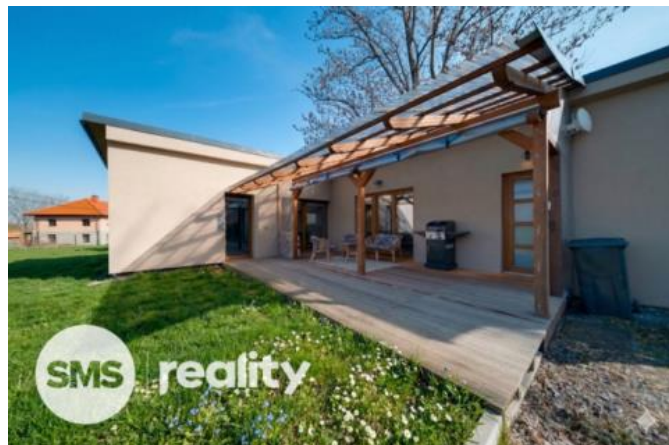

K prodeji, Rodinný d m

íslo inzerátu (ID): 4388746 Datum vydání: 19.06.2026

Cena za nemovitost:

6 350 000 K

Lokalita:

Hledáte bydlení, které nabízí prostor, naprosté soukromí a hejvovou atmosféru domova? Nabízím ke koupi samostatn stojící p ízemní d m v obci Hrani né Petrovice. Nemovitost byla kolaudována v roce 2024.

D m o užitné ploše 99 m2 má praktickou dispozici 3+1, která odd luje zónu pro va ení od relaxa ní ásti. V obývacím pokoji jsou dominantou krbová kamna, která jsou ideální pro vytvo ení útulné atmosféry b hem dlouhých zimních ve er a zároveň slouží jako efektivní zdroj tepla v kombinaci s podlahovým topením. Soukromé zázemí tvo í ložnice s p ímým vstupem do vlastní koupelny s vlastní toaletou a vanou a další samostatný pokoj, p í emž v dom naleznete ješt druhou, samostatnou koupelnu pro maximální komfort všech len domácnosti.

Celková vým ra pozemku je 1 831 m2 což zajiš uje dostate ný odstup od soused a soukromí. Zahrada je p ípravena pro relaxaci, bazén, d tské h íšt nebo zahradní ení.

Parkování je zajišt no p ímo na vlastním pozemku pro n kolik vozidel. Hrani né Petrovice jsou oázou klidu obklopenou p írodou, ideální pro ty, kte í cht jí klid ale zároveň m sto na dosah. Do blízkého Šternberka dorazíte autem už za 10 minut a krajské m sto Olomouc je vzdálené pouhých 20 minut jízdy. Velkým benefitem lokality je také sportovní vyžití; v obci se nachází multifunk ní víceu elové h íšt s tenisovými kurty, které je pro místní obyvatele k dispozici zcela gratis. Milovníci golfu pak jist ocení golfové h íšt vzdálené pouhých 10 km od domu.

Naším klient m zajiš ujeme financování na míru prost ednictvím našeho hypote ního specialisty. Ten pro vás vybere ty nejnvhodn jší podmínky, které aktuální trh nabízí.

Budu se t šit na prohlídce.

ID inzerátu ESO:	4388746
Inzerát aktualizován:	19.06.2026
Inzerát vydán:	07.03.2026
ID zakázky v RK:	1731
Budova je z:	Smíšená
Stav:	Velmi dobrý
Plocha pozemku:	1831 m2
Užitná plocha:	99 m2
Plocha zahrady:	1732 m2