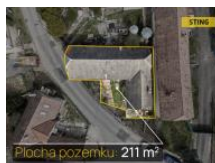

ID inzerátu ESO:	4393343
Inzerát aktualizován:	08.06.2026
Inzerát vydán:	30.03.2026
ID zakázky v RK:	134940
Budova je z:	Smíšená
Stav:	Dobrý
Plocha pozemku:	211 m ²
Užitná plocha:	125 m ²
Podlahová plocha:	79 m ²
Zastav ná plocha:	125 m ²