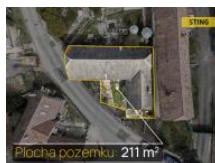

ID inzerátu ESO:	4393343
Inzerát aktualizován:	07.04.2026
Inzerát vydán:	30.03.2026
ID zakázky v RK:	134940
Budova je z:	Smíšená
Stav:	Dobrý
Plocha pozemku:	211 m ²
Užitná plocha:	125 m ²
Podlahová plocha:	79 m ²
Zastav ná plocha:	125 m ²