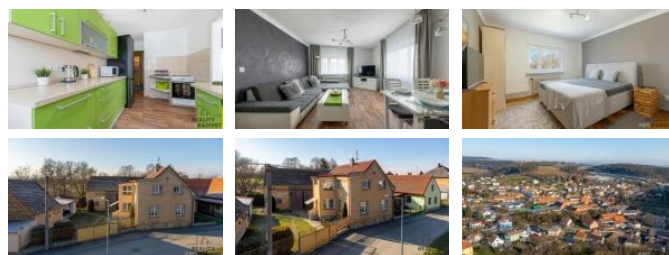

ID inzerátu ESO:	4393990
Inzerát vydán:	02.04.2026
ID zakázky v RK:	29468
Budova je z:	Smíšená
Stav:	Dobrý
Plocha pozemku:	1688 m ²
Užitná plocha:	200 m ²
Zastav ná plocha:	253 m ²

KONTAKTNÍ ÚDAJE:

Martin Strašík